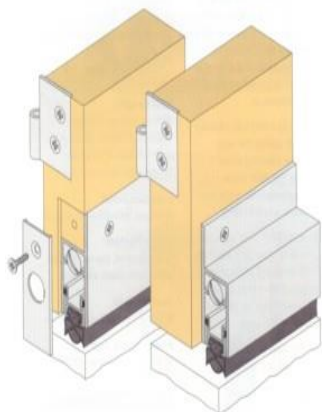

RP38Si (H)

Ten próg jest przeznaczony do blokowania dymu o temperaturze 200 stopni C. Zamontowany przy drzwiach, sam się cofnie przy ruchu drzwi o kilka mm.

Nadaje się do szwów od 3 do 13 mm. Próg można zamontować we wnęce w drzwiach lub na drzwiach.

Kolory: aluminium anodowane, naturalne i brązowe.

Płytki uszczelniające 57 x 22 mm zaokrąglone i 60 x 22 mm prostokątne; grubość 1,2 mm

Uszczelkę można zmniejszyć do odpowiedniej szerokości.

Została przetestowana zgodnie z **AS 1530.4** i **AS /NZS1905.1**

Numery zamówienia i długości					
261-RP38Si	261-RP38Si	261-RP38Si	261-RP38Si	261-RP38Si	261-RP38Si
450 mm	610 mm	915 mm	1067 mm	1220 mm	1500 mm
€ 135,47	€ 156,97	€ 164,05	€ 184,16	€ 246,93	€ 287,95