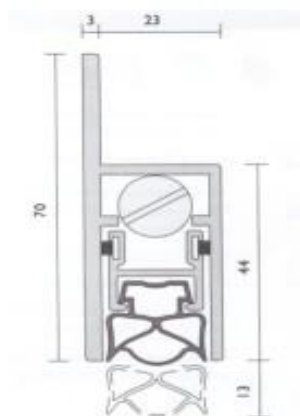

RP70Si (H)

Ten próg jest wbudowaną wersją RP38Si. Głębokość montażu wynosi 45 mm. Próg przeznaczony jest do drzwi o minimalnej grubości 45mm.

Nadaje się do szwów od 3 do 13 mm.

Próg można zamontować we wnęce w drzwiach lub na drzwiach.

Kolory: aluminium anodowane, naturalne i brązowe.

Płytki uszczelniające 57 x 22 mm zaokrąglone i 60 x 22 mm prostokątne; grubość 1,2 mm

Uszczelkę można zmniejszyć do odpowiedniej szerokości.

Została przetestowana zgodnie z **AS 1530.4** i **AS /NZS1905.1**

Numery zamówienia i długości					
261-RP70Si	261-RP70Si	261-RP70Si	261-RP70Si	261-RP70Si	261-RP70Si
450 mm	610 mm	915 mm	1067 mm	1220 mm	1500 mm
€ 116,67	€ 134,24	€ 170,29	€ 188,06	€ 203,52	€ 242,24