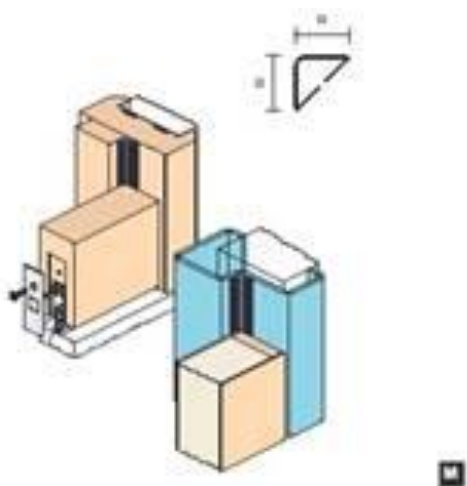

Profile uszczelniające Astroflame

Profil ASP

Uszczelkę ASP można stosować w połączeniu z wpuszczanym lub wierzchnim progiem. Progi i uszczelki są dymoszczelne i ogniodoporne.

Uszczelki są dostępne w kolorach czarnym, brązowym i białym. Kolory RAL i drewnopodobne na zamówienie. Długość 2100 mm

Kod zamówienia	Cena	Pojedynczy/podwójny
261-ASPS	4,93	Pasek pojedynczy

Przy zamówieniu prosimy o podanie koloru.