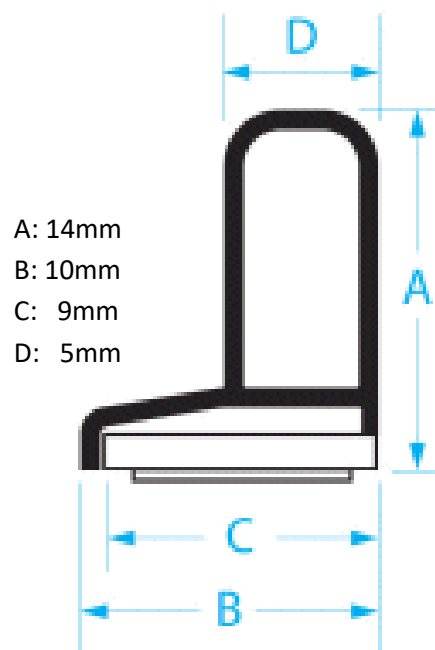

Długość 2100 mm

Przy zamówieniu prosimy o podanie koloru.

Kod zamówienia	Cena	Długość
261-AFASAUDIO	€ 6,32	2100 mm

WAŻNE: OPRÓCZ TESTÓW MATERIAŁÓW ZGODNIE Z WYMAGANIAM I EFECTIS I UE, KATALOG ZAWIERA RÓŻNE ARTYKUŁY PRZETESTOWANE ZGODNIE ZE STANDARDAMI BRYTYJSKIMI. PODCZAS UŻYWANIE TYCH INFORMACJI NALEŻY POWIADOMIĆ ZLECENIODAWCĘ LUB LICENCJODAWCĘ.