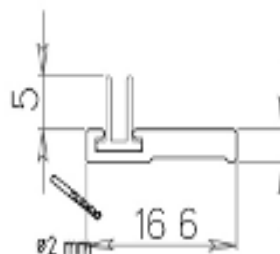

Astroflame double action Meeting Style

Drzwi dwuskrzydłowe mogą być łatwo uodpornione na dym, przeciąg, światło i dźwięk dzięki podwójnej uszczelce do drzwi Meeting Style firmy Astroflame.

Minimalne-maksymalne otwarcie 3-8 mm.

Tłumienie akustyczne wynosi 35 dB.

Uszczelka jest dostępna w wersji z satynowanego, anodowanego aluminium, a listwa uszczelniająca z PVC w kolorze czarnym.

Kod zamówienia	Cena	Długość
261-AFASDA2500	€ 51,91	2500 mm

Sound

Smoke

Air

Light

Zamówienia: sales@hpsmail.nl of 0031 593-33 17 76
Informacje: info@hpsmail.nl of 0031 593-33 17 76

IBAN NL78 RABO 0194 3638 56
BIC RABONL2U
KvK 61591483
BTW nr NL8544.05.100.B01

Wszystkie nasze transakcje odbywają się zgodnie z ogólnymi warunkami handlowymi złożonymi przez nas w sekretariacie Sądu Rejonowego w Assen pod numerem 54-92. Kopię naszych ogólnych warunków dostawy można pobrać / obejrzeć na naszej stronie internetowej www.hofsteepreventieservice.nl lub na naszej stronie internetowej www.hofsteepreventieservice/leveringsvoorwaarden.nl_HPS.pdf