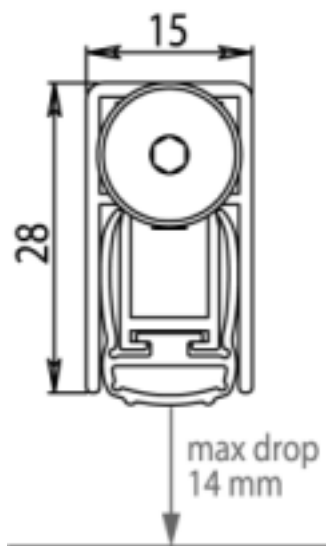

Próg opadający wpuszczany

Ten automatyczny próg opadający jest wyposażony w sprężynę, dzięki czemu próg całkowicie chowa się po przesunięciu drzwi o kilka milimetrów.

Próg jest montowany we wpuście 15x28 mm.

Próg opadający może uszczelniać szwy od 3 - 14 mm.

Tłumienie akustyczne wynosi 57 dB.

Trwałość została przetestowana podczas testu 200 000 ruchów.

261-AFASDBX								
330	430	530	630	730	830	930	1030	1130
€ 57,44	€ 59,40	€ 62,25	€ 64,79	€ 66,98	€ 69,90	€ 71,83	€ 74,33	€ 76,60