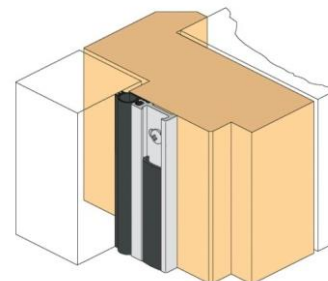

RP78 SI (M)

Uszczelka jest przeznaczona do uszczelniania od dymu o temperaturze do 200° C. Oprócz ochrony przeciw-dymowej uszczelka jest również dźwiękochłonna i oczywiście zabezpiecza od przeciągów.

Maksymalny rozmiar 0-6 mm

RP78SI została przetestowana zgodnie z **AS 1530,4, AS-NZS 1905 i BCA spec. C3,4 (BS 476 część 20 i 22)**

Ta uszczelka może być montowana ukośnie i na zimno jedna na drugiej. Uszczelka jest również odporna na włamanie dzięki ukrytym śrubom.

Standardowy zestaw składa się z 2 długości 2100 mm i 1 długości 1000 mm dla drzwi pojedynczych i 3 długości 2100 mm dla drzwi podwójnych. Przy dłuższych długościach cena na zapytanie.