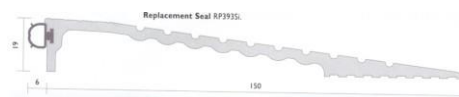

Progi opadające

RP97Si (H)

Progi dymoszczelne i przeciwpożarowe mają dopasowany próg opadający. RP97Si w połączeniu z RP94Si to doskonałe uszczelnienie. Ogień, dym, robactwo, przeciągi itp. nie mają szans na przedostanie się do wnętrza.

Próg przeznaczony jest do ciężkich i intensywnych obciążeń.

Przestrzeń pod progiem można wypełnić pianką dla jeszcze lepszej izolacji akustycznej.

Kolory: aluminium anodowane, naturalne i brązowe.

Długość 1000 mm rosnąca o 250 mm do maksymalnej długości 5000 mm.

Guma uszczelniająca wykonana jest z silikonu (SE)

Cena za długość 1000 mm

€ 203,20

Kod zamówienia **261-RP97Si**