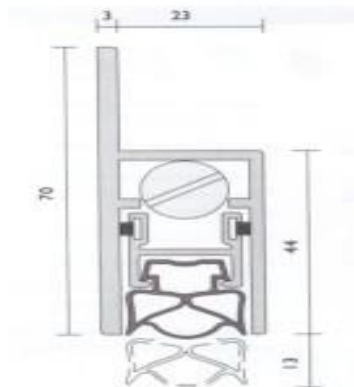

RP38Si (H)

Ten próg jest przeznaczony do blokowania dymu o temperaturze 200 stopni C. Zamontowany przy drzwiach, sam się cofnie przy ruchu drzwi o kilka mm.

Nadaje się do szwów od 3 do 13 mm. Próg można zamontować we wnęce w drzwiach lub na drzwiach.

Kolory: aluminium anodowane, naturalne i brązowe.

Płytki uszczelniające 57 x 22 mm zaokrąglone i 60 x 22 mm prostokątne; grubość 1,2 mm

Uszczelkę można zmniejszyć do odpowiedniej szerokości.

Została przetestowana zgodnie z **AS 1530.4** i **AS /NZS1905.1**

Numery zamówienia i długości					
261-RP38Si	261-RP38Si	261-RP38Si	261-RP38Si	261-RP38Si	261-RP38Si
450 mm	610 mm	915 mm	1067 mm	1220 mm	1500 mm
€ 135,47	€ 156,97	€ 164,05	€ 184,16	€ 246,93	€ 287,95