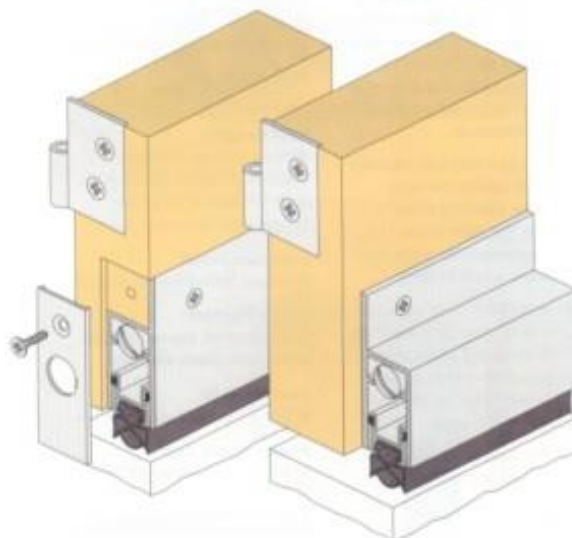

RP70Si (H)

Ten próg jest wbudowaną wersją RP38Si. Głębokość montażu wynosi 45 mm. Próg przeznaczony jest do drzwi o minimalnej grubości 45mm.

Nadaje się do szwów od 3 do 13 mm.

Próg można zamontować we wnęce w drzwiach lub na drzwiach.

Kolory: aluminium anodowane, naturalne i brązowe.

Płytki uszczelniające 57 x 22 mm zaokrąglone i 60 x 22 mm prostokątne; grubość 1,2 mm

Uszczelkę można zmniejszyć do odpowiedniej szerokości.

Została przetestowana zgodnie z **AS 1530.4** i **AS /NZS1905.1**

Numery zamówienia i długości					
261-RP70Si	261-RP70Si	261-RP70Si	261-RP70Si	261-RP70Si	261-RP70Si
450 mm	610 mm	915 mm	1067 mm	1220 mm	1500 mm
€ 116,67	€ 134,24	€ 170,29	€ 188,06	€ 203,52	€ 242,24