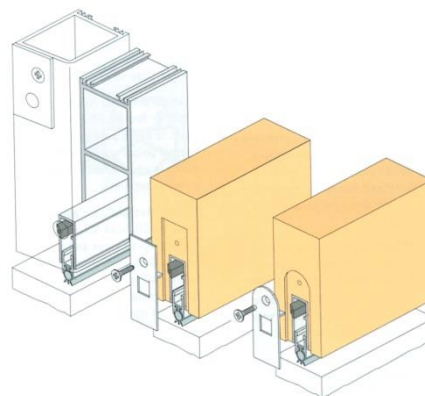

Numery zamówienia i długości

261-RP8Si	261-RP8Si	261-RP8Si	261-RP8Si	261-RP8Si	261-RP8Si
380 mm	600 mm	820 mm	915 mm	1070 mm	1220 mm
€ 46,65	€ 58,07	€ 71,39	€ 77,83	€ 89,72	€ 92,90