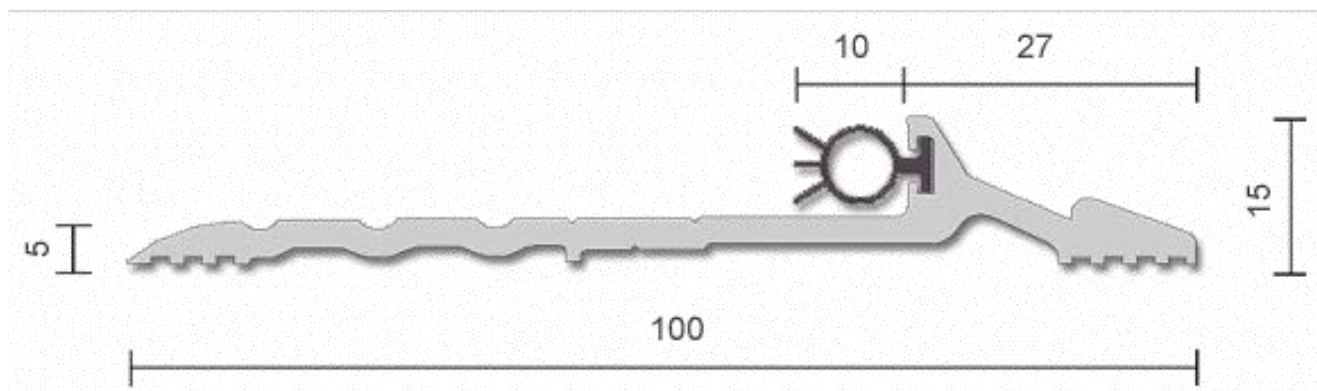

Guma uszczelniająca wykonana jest z silikonu (SE)

Cena za długość 1000 mm

€ 203,20

Kod zamówienia **261-RP97Si**

RP117Si (H)

RP117 Si to próg do użytku na zewnątrz. Próg nadaje się szczególnie do stosowania w połączeniu z zamkiem antypanicznym (ten ostatni nie znajduje się w ofercie HPS). Kolory: aluminium anodowane, naturalne i brązowe.