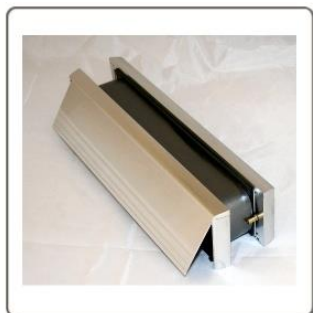

Satyna anodowana