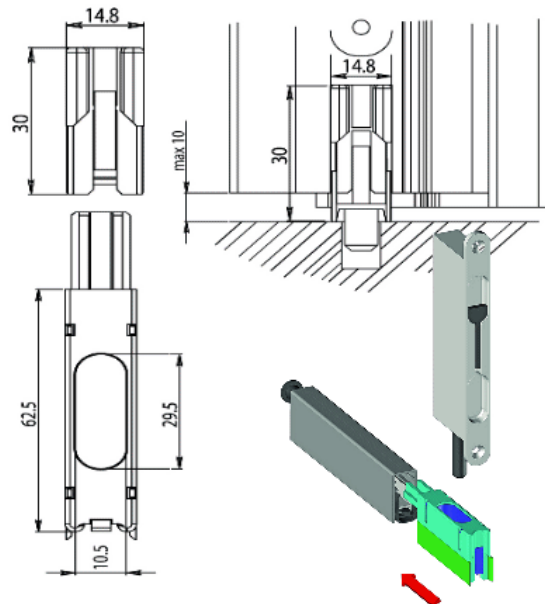

Odbojnik do drzwi

Wbudowany próg opadający (AFASDBX) może być wyposażony w odbojnik do drzwi, który może jednocześnie obsługiwać próg opadający. Pozwala to na przymocowanie stałych części drzwi dwuskrzydłowych do podłogi.

Przedłużenie powinno mieć maksymalny spadek 10 mm.

Dostępny w dwóch rodzajach:

W wersji aluminiowej 261-SDBXFBEXT

€ 44,76

W wersji ze stali nierdzewnej 261-SDBXFBOLT

€ 29,07