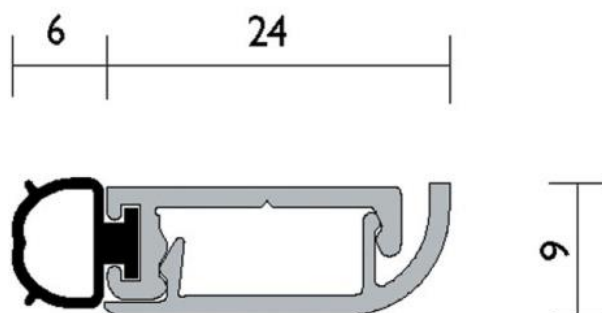

RP94 SI (M)

Uszczelka odporna na warunki atmosferyczne i dźwiękochłonna.

Standardowy zestaw składa się z 2 długości 2100 mm i 1 długości 1000 mm dla drzwi pojedynczych i 3 długości 2100 mm dla drzwi podwójnych. Przy dłuższych długościach cena na zapytanie.

RP94SI jest wykonany z anodowanego satynowego aluminium lub anodyzowanego satynowego brązu.

Za dopłatą dostępne są różne kolory.

Guma uszczelniająca wykonana jest z silikonu (SE).

Kod zamówienia	Cena za zestaw
261-RP94 SIE (pojedynczy)	€ 108,00
261-RP94 SID (podwójny)	€ 123,62