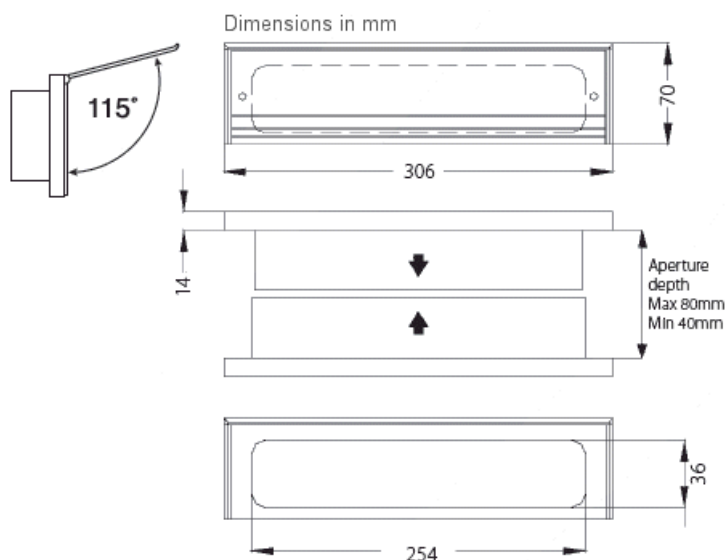

Numer zamówienia 306 X 70 MM	MINUTY	Kolor	Cena za sztukę
256-ELITE3SAAMF	30	ALUMINIUM ANODOWANE SATYNOWE	€ 62.61
256-ELITE3GAMF	30	ZŁOTO POLEROWANE	€ 62,61
256-ELITE3PAMF	30	SREBRO POLEROWANE	€ 62,61
256-ELITE6SAAMF	60	ALUMINIUM ANODOWANE SATYNOWE	€ 71,14
256-ELITE6GAMF	60	POLEROWANE ZŁOTO	€ 71,14
256-ELITE6PAMF	60	POLEROWANE SREBRO	€ 71,14