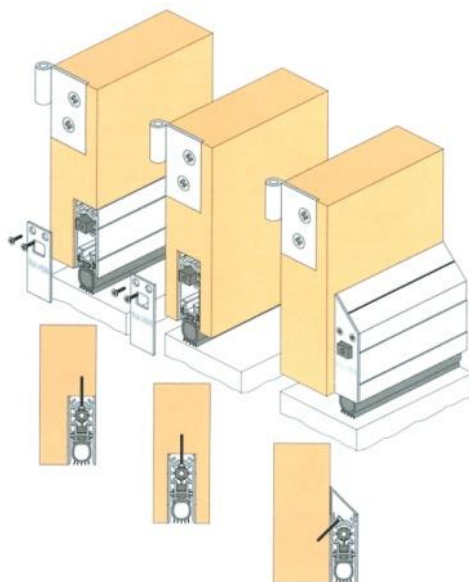

RP99Si (H)

Ten ciężki próg jest przeznaczony do dużych obciążeń, na przykład w szpitalach i budynkach o dużym natężeniu ruchu.

Próg chowa się automatycznie przy otwieraniu drzwi.

Nadaje się do szwów od 1 do 19mm

Próg można zamontować we wnęce w drzwiach lub na drzwiach.

Została przetestowana zgodnie z **AS 1530.4** i **AS /NZS1905.1**

Kolory: aluminium anodowane, naturalne i brązowe.

Uszczelkę można zmniejszyć do odpowiedniej szerokości.

Numery zamówienia i długości						
261-RP99Si	261-RP99Si	261-RP99Si	261-RP99Si	261-RP99Si	261-RP99Si	261-RP99Si
380 mm	600 mm	720 mm	820 mm	920 mm	1070 mm	1220 mm
€ 78,74	€ 99,49	€ 126,29	€ 142,82	€ 148,94	€ 171,28	€ 180,03