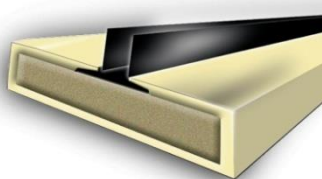

Kod zamówienia	Wymiary	Ilość minut	Cena za sztukę 2100 mm
257-VRN30104	10 x 4 mm	30	€ 7,12
257-VRN30154	15 x 4 mm	30	€ 8,50
257-VRN60204	20 x 4 mm	60	€ 9,50

Ogień, dym i przeciąg

Kod zamówienia	Wymiary	Ilość minut	Cena za sztukę 2100 mm
257-VRDN30104	10 x 4 mm	30	€ 7,12
257-VRDN30154	15 x 4 mm	30	€ 8,50
257-VRDN60204	20 x 4 mm	60	€ 9,50