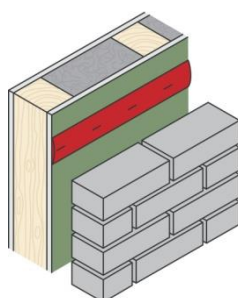

Po pożarze

Kratki ognioodporne

Ognioodporne kratki Astrogrill zamykają wnekę, spieniając się po podgrzaniu.

Maksymalna ochrona 60 minut.

Kratki są testowane zgodnie z **BS 476 część 22: 1987**

Kratki są przeznaczone do naturalnych kanałów wentylacyjnych w ścianach i drzwiach.