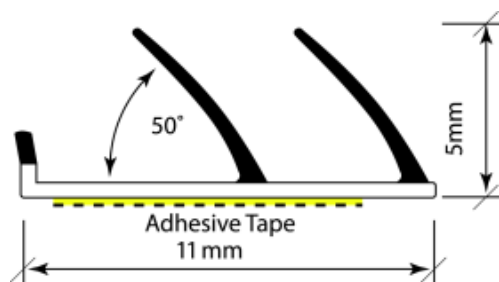

Astroflame Seal

Firma Astroflame zaprojektowała **uszczelnienie**, które oprócz dymu, przeciągu i światła posiada tłumienie akustyczne na poziomie 35 dB.

Uszczelka jest dostępna w kolorach dąb jasny, kolor czarny, biały i brązowy. Długość 2100 mm.

Kod zamówienia	Cena	Pojedynczy/podwójny
261-ASPTF	€ 4,25	Pasek pojedynczy

Przy zamówieniu prosimy o podanie koloru.

Opis symbolów

Symbols Key	
	Light
	Weatherproof
	Acoustic seal
	Insectproof
	Document E
	Easy Access
	Smoke seal
	Draught seal