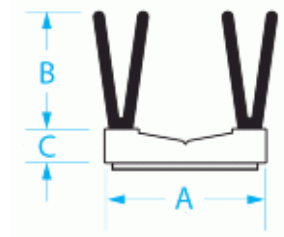

Astroflame QUAD SEAL (tłumienie akustyczne)

Uszczelka dźwiękochłonna do drzwi podwójnych **QUAD SEAL** jest wklejana do wnęki o wymiarach 8 na 2mm.

Tłumienie akustyczne wynosi maksymalnie 35 dB.
Uszczelka jest dostępna w kolorze białym, czarnym i brązowym

Przy zamówieniu prosimy o podanie koloru.

Kod zamówienia	Cena	Długość
261-AfASQFLIP	€ 12,64	2100 mm

Zamówienia: sales@hpsmail.nl of 0031 593-33 17 76
Informacje: info@hpsmail.nl of 0031 593-33 17 76

IBAN NL78 RABO 0194 3638 56
BIC RABONL2U
KvK 61591483
BTW nr NL8544.05.100.B01

Wszystkie nasze transakcje odbywają się zgodnie z ogólnymi warunkami handlowymi złożonymi przez nas w sekretariacie Sądu Rejonowego w Assen pod numerem 54-92. Kopię naszych ogólnych warunków dostawy można pobrać / obejrzeć na naszej stronie internetowej www.hofsteepreventieservice.nl lub na naszej stronie internetowej www.hofsteepreventieservice/leveringsvoorwaarden.nl_HPS.pdf