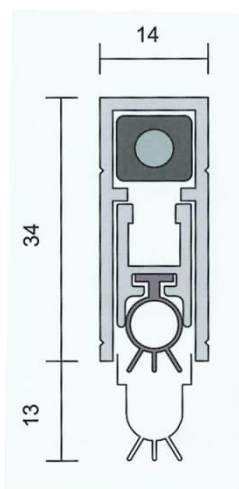

Progi dymoszczelne

RP8Si (M)

Ten próg jest przeznaczony do blokowania gorącego dymu. Wpuszczany w drzwi we wnękach o wymiarach 15 na 34 mm, próg cofa się automatycznie przy ruchu drzwi o kilka mm.

Nadaje się do szwów od 3 do 13 mm

Kolory: aluminium anodowane, przezroczyste i brązowe.

Płytki uszczelniające 57 x 22 mm zaokrąglone i 60 x 22 mm prostokątne; grubość 1,2 mm

Uszczelki można zmniejszyć do odpowiedniej szerokości.