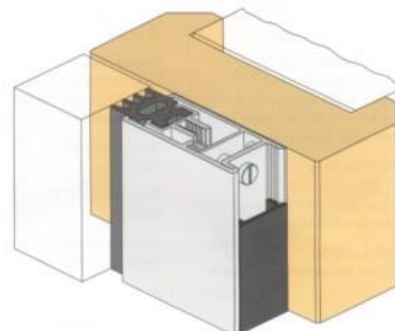

RP24 SI (H)

Ta regulowana uszczelka jest dźwiękoszczelna, lekka, odporna na przeciągi i dym / izolująca.

Za pomocą urządzenia regulującego gumę uszczelniającą można przesunąć o 8 mm. Umożliwia to uzyskanie optymalnej izolacji akustycznej. RP24SI jest zabezpieczona przed włamaniem dzięki ukrytym śrubom. Standardowy zestaw składa się z 2 długości 2100 mm i 1 długości 1000 mm dla drzwi pojedynczych i 3 długości 2100 mm dla drzwi podwójnych. Przy dłuższych długościach cena na zapytanie.

Uszczelka RP24 SI została przetestowana zgodnie z **BS2750, BS5588, BS 476 część 31.1 i BS 476 część 22.**

Kod zamówienia	Cena za zestaw
261-RP24 SIE (pojedyncza)	€ 725,48
261-RP24 SID (podwójna)	€ 809,63