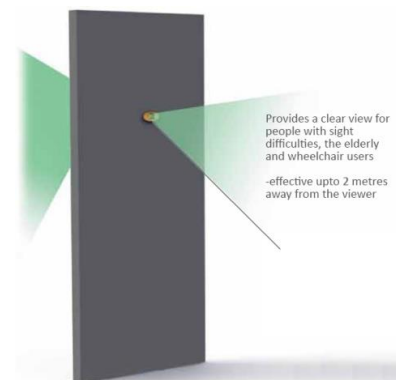

Wizjery drzwiowe

- ✓ **60 minut ogniodporności**
- ✓ Przetestowano zgodnie z BS476-22
- ✓ Wersja brązowa z soczewkami Pyrex
- ✓ Kąt widzenia 180 stopni
- ✓ 14 mm
- ✓ Grubość drzwi 35-55 mm
- ✓ Kolory brąz lub chrom

Cena za sztukę 14 mm brąz

Numer zamówienia **256-SP14KOPER**

€ 23,93

Cena za sztukę 14 mm chrom

Numer zamówienia **256-SP14chrome**

€ 23,93

Wizjer drzwiowy dla wyższego bezpieczeństwa.

- ✓ **60 minut ogniodporności**
- ✓ Grubość drzwi 35 do 62 mm
- ✓ Kąt widzenia 180 stopni
- ✓ Kolor złoty lub srebrny
- ✓ 38 mm
- ✓ Przetestowano zgodnie z BS476-22

Cena za sztukę w kolorze złotym

Kod zamówienia **256-SP38goud**

€ 40,39

Cena za sztukę w kolorze srebrnym

Kod zamówienia **256-SP38silver**

€ 41,58