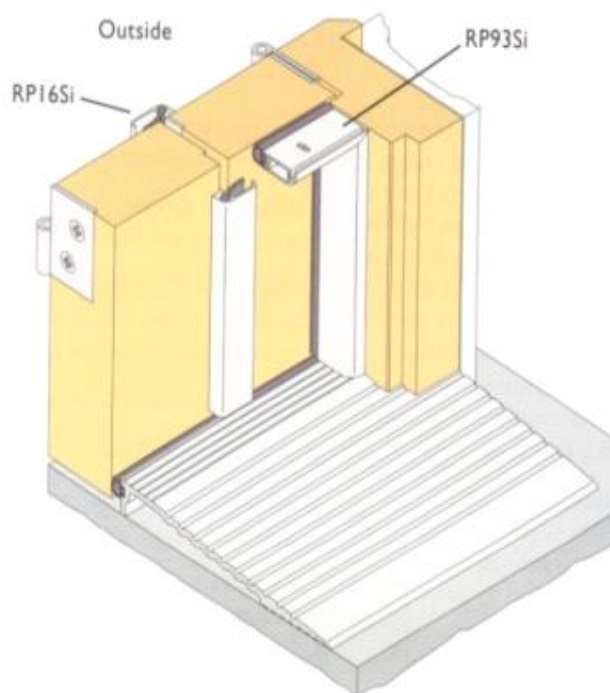

Progi opadające

RP97Si (H)

Progi dymoszczelne i przeciwpożarowe mają dopasowany próg opadający. RP97Si w połączeniu z RP94Si to doskonałe uszczelnienie. Ogień, dym, robactwo, przeciągi itp. nie mają szans na przedostanie się do wnętrza.

Próg przeznaczony jest do ciężkich i intensywnych obciążeń.

Przestrzeń pod progiem można wypełnić pianką dla jeszcze lepszej izolacji akustycznej.

Kolory: aluminium anodowane, naturalne i brązowe.

Długość 1000 mm rosnąca o 250 mm do maksymalnej długości 5000 mm.

Guma uszczelniająca wykonana jest z silikonu (SE)

Cena za długość 1000 mm

€ 203,20

Kod zamówienia **261-RP97Si**