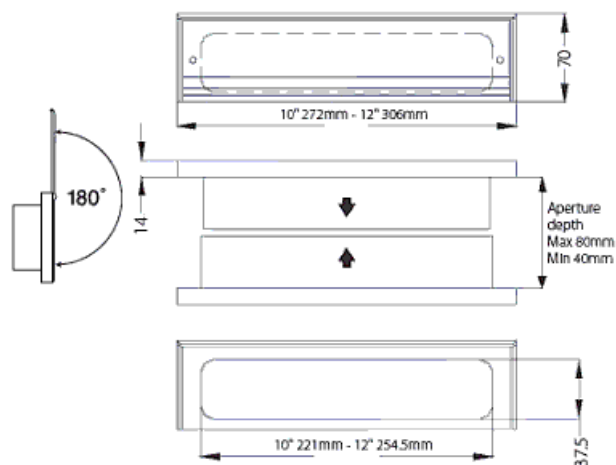

- ✓ Zmienna głębokość montażu od 40 do 80 mm
- ✓ W zestawie szablon wycięcia.
- ✓ Rozmiar skrzynki 306x70 mm
- ✓ Testowane zgodnie z BS EN 13724: 2002
- ✓ Testowane zgodnie z BS476 część 22 i 31/1
- ✓ Tłumienie hałasu do maksymalnie 32 dB Rw
- ✓ Rama wykonana jest z tworzywa sztucznego
- ✓ Metalowe klapy na listy

Kod zamówienia	Kolor	Cena za sztukę
256-EXELLENT1	ALUMINIUM ANODOWANE SATYNOWE	€ 47,50
256-EXELLENT2	BRAZ	€ 71,35
256-EXELLENT3	CHROM	€ 71,35
256-EXELLENT4	STAL NIERDZEWNA	€ 71,35
256-EXELLENT5	CHROM POLEROWANY (SREBRNY)	€ 51,50
256-EXELLENT6	BRAZ POLEROWANY (ZŁOTY)	€ 49.50