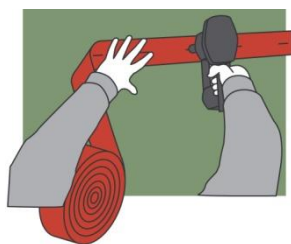

Ognioodporna ochrona wnąki

Ochrona wnąki jest dostępna w rolkach po 6,3 metra. Opaska jest łatwa w montażu i ma maksymalną ognioodporność 30 minut. Rozmiar opaski to 75 x 6 mm, a po spęcznieniu opaska może uszczelniać do 50 mm szerokości.

Ognioodporna ochrona wnąki za rolkę 6,3 mb **Cena na żądanie**

Kod zamówienia **257-VRCR7566300**

Przed pożarem