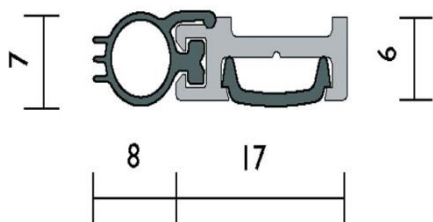

RP78 SI (M)

Uszczelka jest przeznaczona do uszczelniania od dymu o temperaturze do 200° C. Oprócz ochrony przeciw-dymowej uszczelka jest również dźwiękochłonna i oczywiście zabezpiecza od przeciągów.

Maksymalny rozmiar 0-6 mm

RP78SI została przetestowana zgodnie z **AS 1530,4, AS-NZS 1905 i BCA spec. C3,4 (BS 476 część 20 i 22)**

Ta uszczelka może być montowana ukośnie i na zimno jedna na drugiej. Uszczelka jest również odporna na włamanie dzięki ukrytym śrubom.

Standardowy zestaw składa się z 2 długości 2100 mm i 1 długości 1000 mm dla drzwi pojedynczych i 3 długości 2100 mm dla drzwi podwójnych. Przy dłuższych długościach cena na zapytanie.