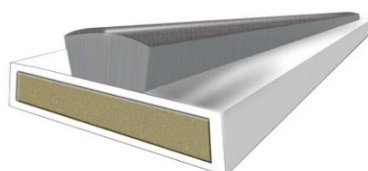

Uszczelnienia Astroflame

Istnieją różne typy uszczelnień z **30 lub 60 minutową ochroną**. Uszczelka dostępna jest w 5 szerokościach w zależności od wymaganego zabezpieczenia. Grubość wynosi 4 mm dla każdego typu. Dotyczy to tylko grubości rozszerzalnego korpusu. Rodzaje z listwą przeciwprzeciągową są grubsze w zależności od zastosowanej gumowej uszczelki. Długość pasków to 2100 mm i 1050 mm. Paski dostępne są w kolorach czarnym, jasnobrązowym, czerwonym, szarym, białym i kremowym. Przy zamawianiu zawsze należy podać żądany kolor. Paski są odporne na warunki atmosferyczne.

Wszystkie paski są testowane zgodnie z **BS 476 część 22 i 31.1: 1987**

Bestelcode	Afmetingen	Aantal minuten	Prijs per stuk 2100 mm
257-V30104	10 x 4 mm	30	€ 2,35
257-V30154	15 x 4 mm	30	€ 3,62
257-V60204	20 x 4 mm	60	€ 4,13
257-V60254	25 x 4 mm	60	€ 5,20

Ogień i dym

Bestelcode	Afmetingen	Aantal Minuten	Prijs per stuk 2100 mm
257-VR30104	10 x 4 mm	30	€ 4.35
257-VR30154	15 x 4 mm	30	€ 6.33
257-VR60204	20 x 4 mm	60	€ 4.45
257-VR60254	25 x 4 mm	60	€ 7,79