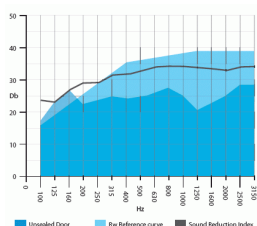

Astroflame QUAD SEAL (tłumienie akustyczne)

Uszczelka dźwiękochłonna do drzwi podwójnych **QUAD SEAL** jest wklejana do wnęki o wymiarach 8 na 2mm.

Tłumienie akustyczne wynosi maksymalnie 35 dB.
Uszczelka jest dostępna w kolorze białym, czarnym i brązowym

Przy zamówieniu prosimy o podanie koloru.

Kod zamówienia	Cena	Długość
261-AfASQFLIP	€ 12,64	2100 mm

Zamówienia: sales@hpsmail.nl of 0031 593-33 17 76
Informacje: info@hpsmail.nl of 0031 593-33 17 76

IBAN NL78 RABO 0194 3638 56
BIC RABONL2U
KvK 61591483
BTW nr NL8544.05.100.B01

Wszystkie nasze transakcje odbywają się zgodnie z ogólnymi warunkami handlowymi złożonymi przez nas w sekretariacie Sądu Rejonowego w Assen pod numerem 54-92. Kopię naszych ogólnych warunków dostawy można pobrać / obejrzeć na naszej stronie internetowej www.hofsteepreventieservice.nl lub na naszej stronie internetowej www.hofsteepreventieservice/leveringsvoorwaarden.nl_HPS.pdf