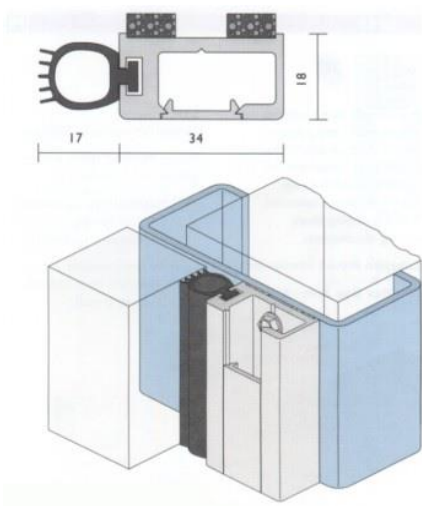

RP47 SI (H)

Ten specjalnie zaprojektowany ogranicznik do drzwi jest wyjątkowo ciężki. Uszczelka może zastąpić istniejący odbojnik i jest szczególnie odpowiednia do budynków o dużym natężeniu ruchu. Uszczelka jest antywłamaniowa, a obudowa umożliwia prowadzenie okablowania niskiego napięcia np. do styków drzwiowych i systemów bezpieczeństwa.

Podczas montażu profil można przycinać pod kątem. Możliwy jest również montaż „na zimno na siebie”.

Standardowy zestaw składa się z 2 długości 2100 mm i 1 długości 1000 mm dla drzwi pojedynczych i 3 długości 2100 mm dla drzwi podwójnych. Przy dłuższych długościach cena na zapytanie.

RP47 SI jest wykonany z anodowanego satynowego aluminium lub anodowanego satynowego brązu. Za dopłatą dostępne są różne kolory. Guma uszczelniająca wykonana jest z tworzywa T.P.R.

RP47 SI został przetestowany zgodnie z **BS2750, ISO140 i BS5588.**

Kod zamówienia	Cena za zestaw
261-RP47 SIE (pojedynczy)	€ 549,66
261-RP47 SID (podwójny)	€ 659,73