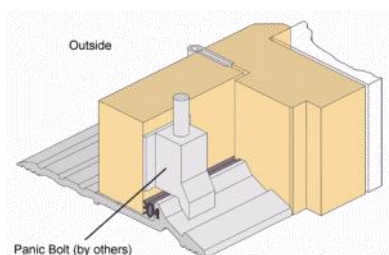

Guma uszczelniająca wykonana jest z silikonu (SE)

Cena za długość 1000 mm

€ 203,20

Kod zamówienia **261-RP97Si**

RP117Si (H)

RP117 Si to próg do użytku na zewnątrz. Próg nadaje się szczególnie do stosowania w połączeniu z zamkiem antypanicznym (ten ostatni nie znajduje się w ofercie HPS). Kolory: aluminium anodowane, naturalne i brązowe.