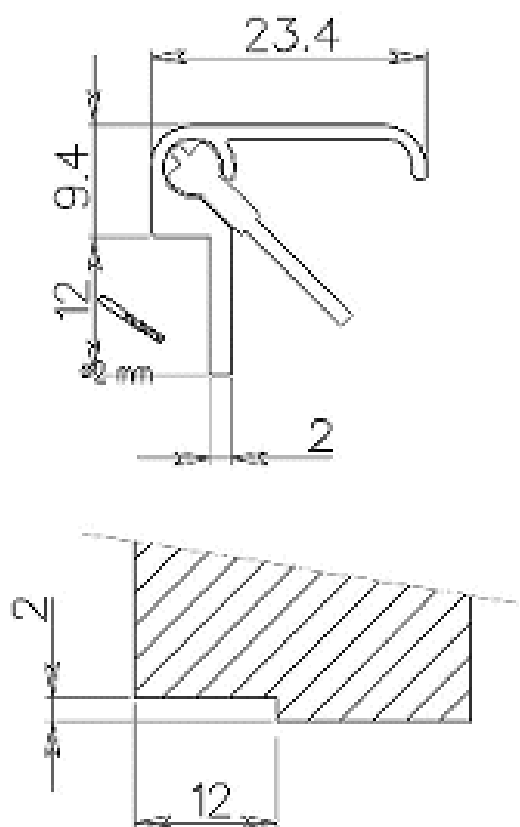

Uszczelka drzwiowa Astroflame Meeting Stile

Pojedyncze drzwi są łatwe do wytłumienia dymu, przeciągów, światła i dźwięku dzięki uszczelce drzwiowej Astroflame Meeting Stile.

Minimalne-maksymalne otwarcie 3-8 mm

Tłumienie akustyczne wynosi 35 dB.

Uszczelka wykonana jest z anodowanego satynowanego aluminium, a listwa uszczelniająca z PVC jest koloru czarnego.

Kod zamówienia	Cena	Długość
261-AFASSA2500	€ 81,53	2500 mm