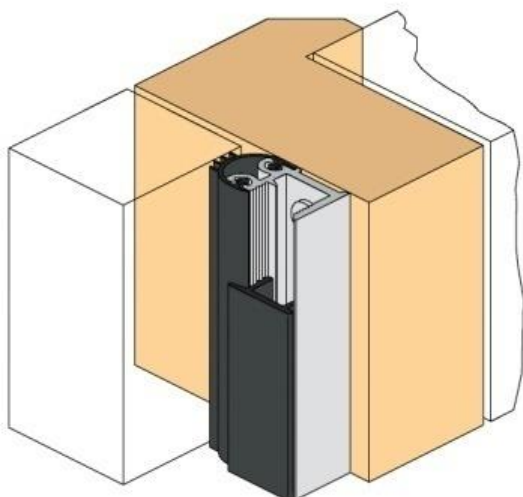

Uszczelka
RP10SI