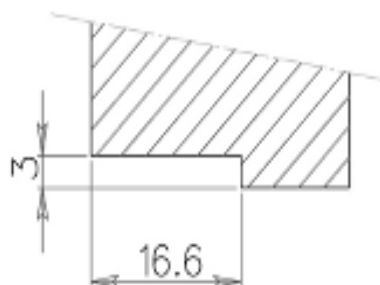

Astroflame double action Meeting Style

Drzwi dwuskrzydłowe mogą być łatwo uodpornione na dym, przeciąg, światło i dźwięk dzięki podwójnej uszczelce do drzwi Meeting Style firmy Astroflame.

Minimalne-maksymalne otwarcie 3-8 mm.

Tłumienie akustyczne wynosi 35 dB.

Uszczelka jest dostępna w wersji z satynowanego, anodowanego aluminium, a listwa uszczelniająca z PVC w kolorze czarnym.

Kod zamówienia	Cena	Długość
261-AFASDA2500	€ 51,91	2500 mm

Sound

Smoke

Air

Light

Zamówienia: sales@hpsmail.nl of 0031 593-33 17 76
Informacje: info@hpsmail.nl of 0031 593-33 17 76

IBAN NL78 RABO 0194 3638 56
BIC RABONL2U
KvK 61591483
BTW nr NL8544.05.100.B01

Wszystkie nasze transakcje odbywają się zgodnie z ogólnymi warunkami handlowymi złożonymi przez nas w sekretariacie Sądu Rejonowego w Assen pod numerem 54-92. Kopię naszych ogólnych warunków dostawy można pobrać / obejrzeć na naszej stronie internetowej www.hofsteepreventieservice.nl lub na naszej stronie internetowej www.hofsteepreventieservice/leveringsvoorwaarden.nl_HPS.pdf