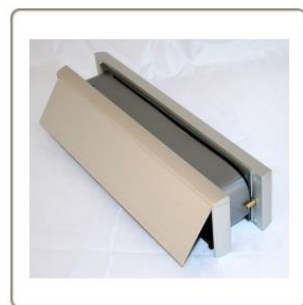

Polerowane srebro

Skrzynki na listy przetestowano

zgodnie z **BS 476 część 22.**

Test dymu **BS 476 część 31.1**

Test przeciwwłamaniowy **PAS23/24**

Dostępne o 30 i 60 minowej
ogniodporności.

**UWAGA! drzwi muszą mieć min. 52
mm grubości dla ochrony 60 minut.**

W zestawie szablony do wykonania
wycięcia w drzwiach.

Skrzynki są wyposażone w szczotkę chroniącą przed przeciągami i tłumiącą hałas.