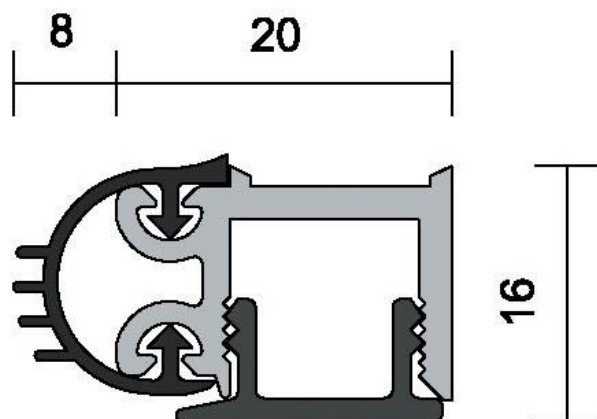

RP10 SI (M)

Zgrabny i kompaktowy odbojnik / uszczelka drzwi, która sprawdziła się jako wyjątkowo dobra izolacja akustyczna. SP10SI jest łatwy w montażu. Ta uszczelka jest dostępna w różnych długościach od standardowego rozmiaru 2100 mm do maksymalnej długości 5000 mm. Wzrost długości co 250 mm.

została przetestowana zgodnie z **BS2750** i **ISO140.3**

Standardowy zestaw składa się z 2 długości 2100 mm i 1 długości 1000 mm dla drzwi pojedynczych i 3 długości 2100 mm dla drzwi dwuskrzydłowych. Przy dłuższych długościach cena na zapytanie.

RP10SI jest wykonany z anodowanego satynowego aluminium lub anodyzowanego satynowego brązu. W wyższej cenie dostępne są różne kolory. Guma uszczelniająca wykonana jest z silikonu (SE).