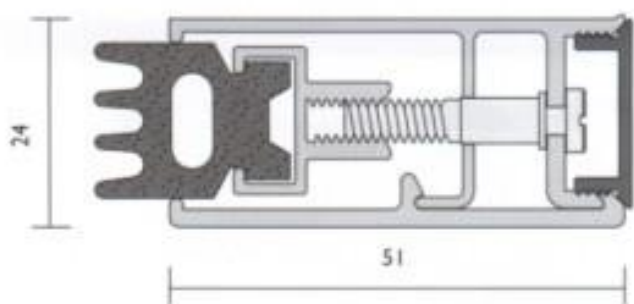

RP24 SI (H)

Ta regulowana uszczelka jest dźwiękoszczelna, lekka, odporna na przeciągi i dym / izolująca.

Za pomocą urządzenia regulującego gumę uszczelniającą można przesunąć o 8 mm. Umożliwia to uzyskanie optymalnej izolacji akustycznej. RP24SI jest zabezpieczona przed włamaniem dzięki ukrytym śrubom. Standardowy zestaw składa się z 2 długości 2100 mm i 1 długości 1000 mm dla drzwi pojedynczych i 3 długości 2100 mm dla drzwi podwójnych. Przy dłuższych długościach cena na zapytanie.

Uszczelka RP24 SI została przetestowana zgodnie z **BS2750, BS5588, BS 476 część 31.1 i BS 476 część 22.**

Kod zamówienia	Cena za zestaw
261-RP24 SIE (pojedyncza)	€ 725,48
261-RP24 SID (podwójna)	€ 809,63