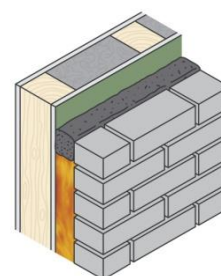

Po pożarze

Kratki ognioodporne

Ognioodporne kratki Astrogrill zamykają wnekę, spieniając się po podgrzaniu.

Maksymalna ochrona 60 minut.

Kratki są testowane zgodnie z **BS 476 część 22: 1987**

Kratki są przeznaczone do naturalnych kanałów wentylacyjnych w ścianach i drzwiach.