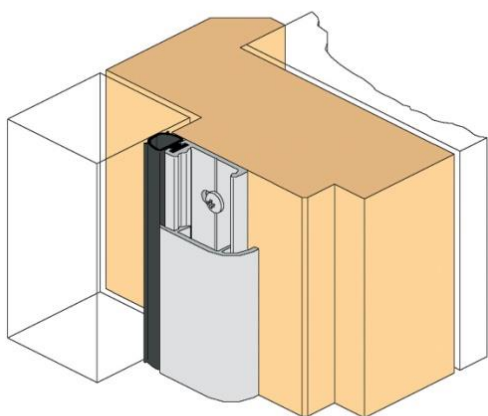

RP94 SI (M)

Uszczelka odporna na warunki atmosferyczne i dźwiękochłonna.

Standardowy zestaw składa się z 2 długości 2100 mm i 1 długości 1000 mm dla drzwi pojedynczych i 3 długości 2100 mm dla drzwi podwójnych. Przy dłuższych długościach cena na zapytanie.

RP94SI jest wykonany z anodowanego satynowego aluminium lub anodyzowanego satynowego brązu.

Za dopłatą dostępne są różne kolory.

Guma uszczelniająca wykonana jest z silikonu (SE).

Kod zamówienia	Cena za zestaw
261-RP94 SIE (pojedynczy)	€ 108,00
261-RP94 SID (podwójny)	€ 123,62