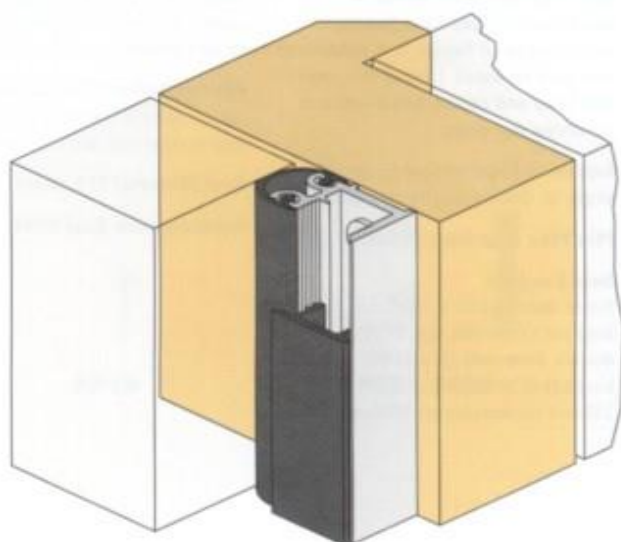

RP84 SI (M)

Ta uszczelka została specjalnie opracowana do zastosowań w „pomieszczeniach czystych”. Ze względu na konstrukcję możliwa jest znaczna redukcja hałasu, a uszczelka jest szczelna. Uszczelka doskonale nadaje się do stosowania przy „kontrolowanej wentylacji powietrza”.

Standardowy zestaw składa się z 2 długości 2100 mm i 1 długości 1000 mm dla drzwi pojedynczych i 3 długości 2100 mm dla drzwi podwójnych. Przy dłuższych długościach cena na zapytanie.

Uszczelka RP84SI jest wykonana z anodowanego satynowego aluminium lub anodyzowanego satynowego brązu.

Za dopłatą dostępne są różne kolory.

Guma uszczelniająca wykonana jest z silikonu (SE)

Maksymalna szerokość szwu 0-7 mm

Kod zamówienia	Cena za zestaw
261-RP84 SIE (pojedynczy)	€ 227,61
261-RP84 SID (podwójny)	€ 259,85