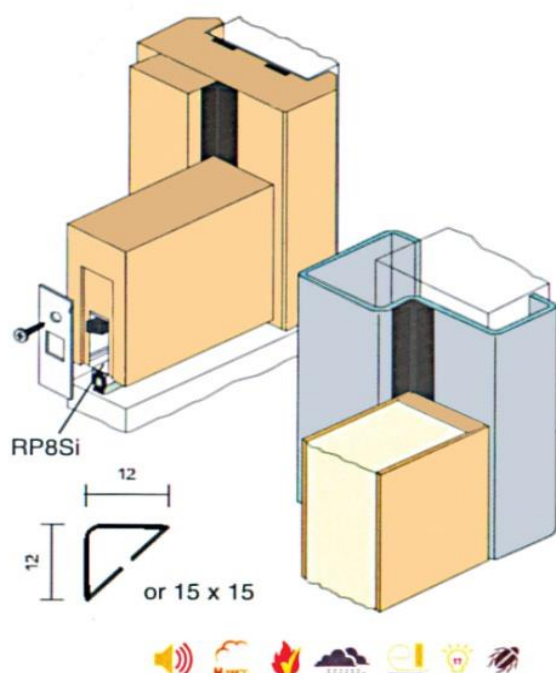

RP120 i RP150 (M)

Jest to uszczelnienie akustyczne, anty-przeciągowe i dymoszczelne z PVC. Jest montowane w rogach ościeżnic. Nadaje się do ościeżnic stalowych i drewnianych, do drzwi pojedynczych i podwójnych.

Kolory brązowy, czarny i biały. W przypadku drzwi pojedynczych zestaw składa się z 2 sztuk o długości 2100 mm i jednej 1000 mm, a do drzwi dwuskrzydłowych zestaw składa się z 3 sztuk po 2100 mm. Maksymalne rozwarście szwu od 0 do 10mm.

Kod zamówienia	Cena zestawu Drzwi pojedyncze	Cena zestawu Drzwi dwuskrzydłowe
261-RP120 E of D	€ 46,63	€ 55,97
261-RP150 E of D	€ 51,68	€ 69,68

Uwaga: podczas zamówienia zawsze należy podać żądany kolor.

Uszczelnienie składa się z trudnopalnego PVC z taśmą klejącą.

Przetestowano zgodnie z **AS/NZS1530.4** i **BCA spec. C3.4 200C**