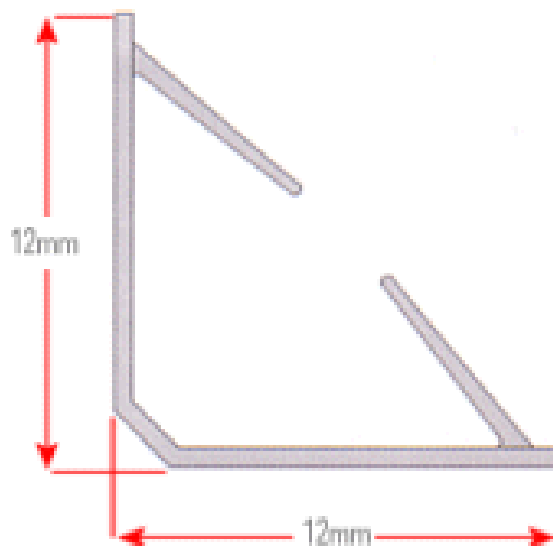

Profile uszczelniające Astroflame

Profil ASP

Uszczelkę ASP można stosować w połączeniu z wpuszczanym lub wierzchnim progiem. Progi i uszczelki są dymoszczelne i ogniodoporne.

Uszczelki są dostępne w kolorach czarnym, brązowym i białym. Kolory RAL i drewnopodobne na zamówienie. Długość 2100 mm

Kod zamówienia	Cena	Pojedynczy/podwójny
261-ASPS	4,93	Pasek pojedynczy

Przy zamówieniu prosimy o podanie koloru.