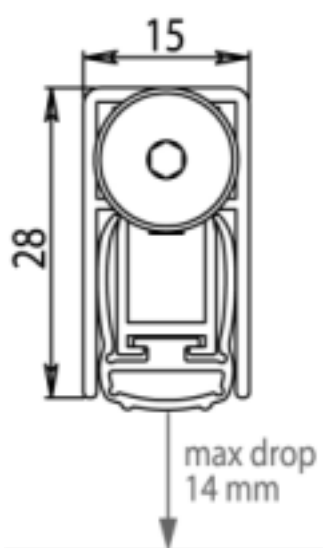

Inbouw Valdorpel

Deze automatische valdorpel is voorzien van een veer en hierdoor is de dorpel volledig ingetrokken op het moment dat de deur enkele millimeters wordt bewogen.

De dorpel wordt gemonteerd in een groef van 15x28 mm.
De valdorpel kan naden van 3 tot maximaal 14 mm afdichten.

De akoestische demping is 57dB.

De duurzaamheid is met een 200.000 bewegingen getest.

261-AFASDBX									
330	430	530	630	730	830	930	1030	1130	1230
Zie prijslijst	Zie prijslijst	Zie prijslijst	Zie prijslijst	Zie prijslijst	Zie prijslijst	Zie prijslijst	Zie prijslijst	Zie prijslijst	Zie prijslijst

Voor bestellingen: Sales@hpsmail.nl - 0593-33 17 76
Voor informatie: Info@hpsmail.nl - 0593-33 17 76