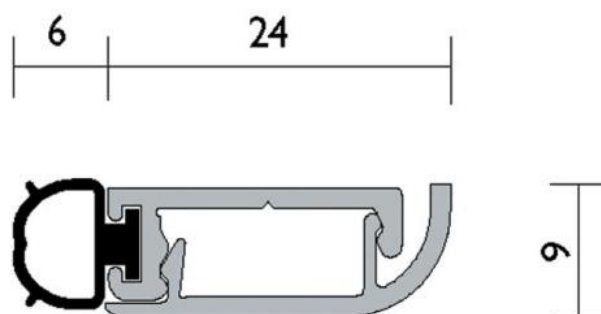

RP94 SI (M)

Een weerbestendige en geluidsisolerende afdichting.

Een standaard set bestaat uit 2 lengten van 2100 mm en 1 lengte van 1000 mm voor de enkele deur en 3 lengten van 2100 mm voor de dubbele deur. Voor langere lengten is de prijs op aanvraag.

De RP94SI is uitgevoerd in geanodiseerd satin aluminium of geanodiseerd satin brons.

Tegen een meerprijs zijn diverse kleuren mogelijk.

Het afsluiterubber is gemaakt van siliconen rubber (SE)

Bestelcode	Prijs set
261-RP94 SIE (enkel)	Zie prijslijst
261-RP94 SID (dubbel)	Zie prijslijst

Voor bestellingen: Sales@hpsmail.nl - 0593-33 17 76
Voor informatie: Info@hpsmail.nl - 0593-33 17 76