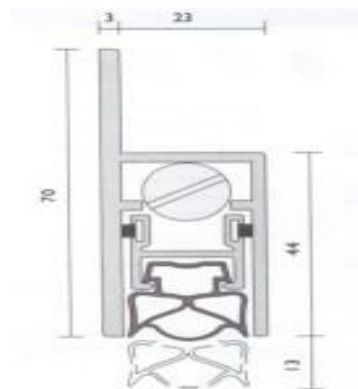

RP38Si (H)

Deze dorpel is geschikt voor het tegenhouden van rook van 200 graden C. Gemonteerd tegen de deur zal deze dorpel bij een deurbeweging van enkele mm zichzelf automatisch intrekken.

Geschikt voor naden van min. 3 tot max. 13 mm. Deze dorpel kan worden gemonteerd in een uitsparing in de deur of vlak tegen de deur.

Kleuren: Geanodiseerd aluminium blank en brons.

Afdichtingplaatjes 57*22 mm afgerond en 60*22 mm rechthoekig; dik 1.2 mm

De afdichting kan tot de juiste breedte worden verkleind.

Er is getest volgens de **AS 1530.4** en **AS /NZS1905.1**

Bestelnummers en lengten					
261-RP38Si	261-RP38Si	261-RP38Si	261-RP38Si	261-RP38Si	261-RP38Si
450 mm	610 mm	915 mm	1067 mm	1220 mm	1500 mm
Zie prijslijst	Zie prijslijst	Zie prijslijst	Zie prijslijst	Zie prijslijst	Zie prijslijst

Voor bestellingen: Sales@hpsmail.nl - 0593-33 17 76
Voor informatie: Info@hpsmail.nl - 0593-33 17 76