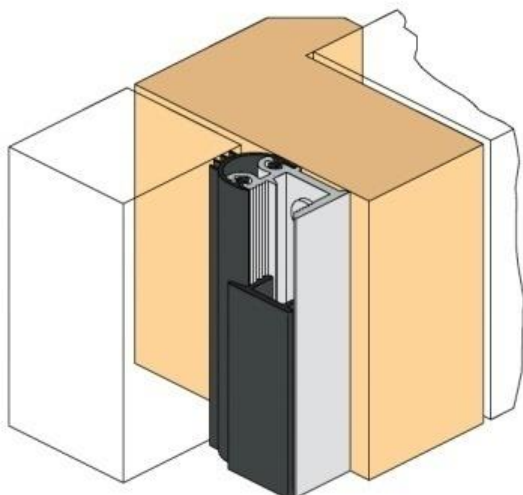

RP10 SI (M)

Een nette en compacte deurstop/afdichting welke zich heeft bewezen als zijnde uitermate goed akoestisch isolerend. De SP10SI is eenvoudig te monteren. Deze afdichting is in diverse lengtes te verkrijgen van een standaard maat van 2100 mm tot een maximale lengte van 5000 mm. De lengte vermeerdering per 250 mm.

De
RP10SI is
getest

conform de **BS2750** en de **ISO140.3**

Een standaard set bestaat uit 2 lengten van 2100 mm en 1 lengte van 1000 mm voor de enkele deur en 3 lengten van 2100 mm voor de dubbele deur. Voor langere lengten is de prijs op aanvraag.

De RP10SI is uitgevoerd in geanodiseerd satin aluminium of geanodiseerd satin brons. Tegen een meer prijs zijn diverse kleuren mogelijk.

Het afsluitrubber is gemaakt van siliconen rubber (SE).

Bestelcode	Prijs set
261-RP10 SIE (enkel)	Zie prijslijst
261-RP10 SID (dubbel)	Zie prijslijst