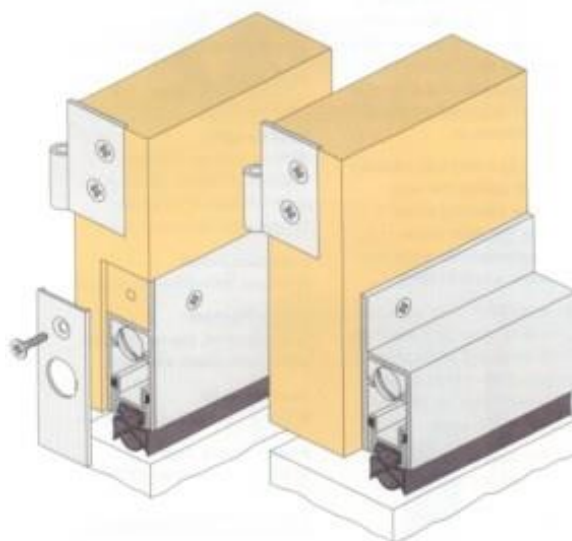

RP70Si (H)

Deze dorpel is de ingebouwde versie van de RP38Si. De inbouwdiepte is 45 mm. Een voorwaarde voor deze dorpel is dat de deur een minimale dikte moet hebben van 45 mm.

Geschikt voor een naad van min. 3 tot max. 13 mm.

Deze dorpel kan worden gemonteerd in een uitsparing in de deur of vlak tegen de deur.

Kleuren: Geanodiseerd aluminium blank en brons.

Afdichtingplaatjes 57*22 mm afgerond en 60*22 mm rechthoekig; dik 1.2 mm

De afdichting kan tot de juiste breedte worden verkleind.

Er is getest volgens de **AS 1530.4** en **AS /NZS1905.1**

Bestelnummers en lengten					
261-RP70Si	261-RP70Si	261-RP70Si	261-RP70Si	261-RP70Si	261-RP70Si
450 mm	610 mm	915 mm	1067 mm	1220 mm	1500 mm
Zie prijslijst	Zie prijslijst	Zie prijslijst	Zie prijslijst	Zie prijslijst	Zie prijslijst

Voor bestellingen: Sales@hpsmail.nl - 0593-33 17 76

Voor informatie: Info@hpsmail.nl - 0593-33 17 76