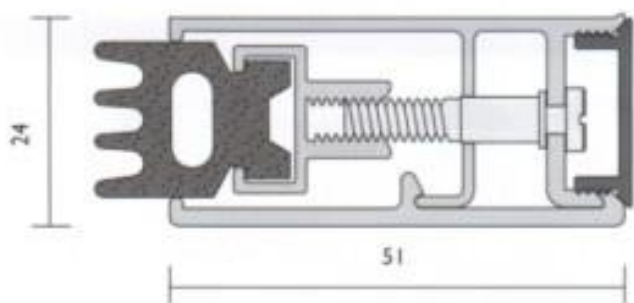

RP24 SI (H)

Deze afstelbare afdichting is geluid, licht, tocht en rookwerend/isolerend.

Met de stelinrichting kan het afdichtingrubber 8 mm verplaatst worden. Hiermee kan een optimale geluiddemping gerealiseerd worden. De RP24SI is met de verborgen schroeven inbraak veilig. Een standaard set bestaat uit 2 lengten van 2100 mm en 1 lengte van 1000 mm voor de enkele deur en 3 lengten van 2100 mm voor de dubbele deur. Voor langere lengten is de prijs op aanvraag.

De RP24 SI is getest conform de **BS2750, BS5588, BS 476 part 31.1 en de BS 476 part 22.**

Bestelcode	Prijs set
261-RP24 SIE (enkel)	Zie prijslijst
261-RP24 SID (dubbel)	Zie prijslijst

Voor bestellingen: Sales@hpsmail.nl - 0593-33 17 76
Voor informatie: Info@hpsmail.nl - 0593-33 17 76