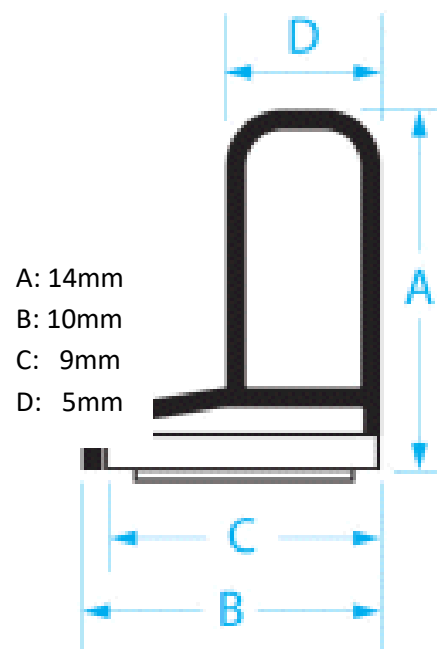

Geef bij een bestelling altijd de gewenste kleur aan.

Bestelcode	Prijs	Lengte
261-AfASQFLIP	Zie prijslijst	2100 mm

Voor bestellingen: Sales@hpsmail.nl - 0593-33 17 76
Voor informatie: Info@hpsmail.nl - 0593-33 17 76

De lengte is 2100 mm

Bij bestelling graag de gewenste kleur aangegeven.

Bestelcode	Prijs	Lengte
261-AFASAUDIO	Zie prijslijst	2100 mm

Voor bestellingen: Sales@hpsmail.nl - 0593-33 17 76
Voor informatie: Info@hpsmail.nl - 0593-33 17 76