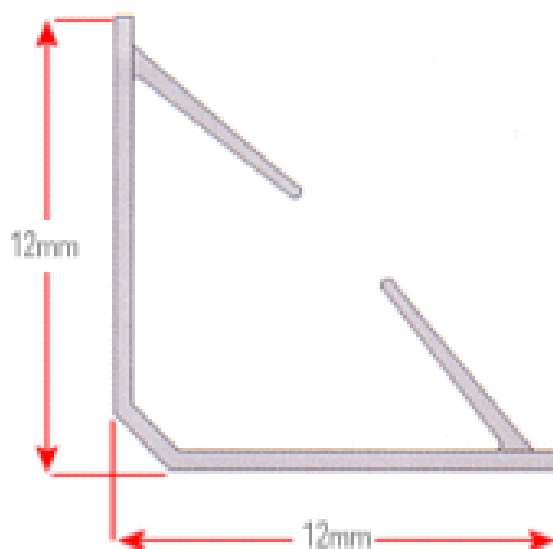

Astroflame afdichtprofielen

ASP Profiel

De ASP afdichting kan in combinatie met een ingebouwde of opgebouwde dorpel gebruikt worden. De dorpels en de afdichtingen zijn rook en vuurwerend.

De afdichtingen zijn verkrijgbaar in de kleuren zwart, bruin en wit. RAL kleuren en een houtdesign op aanvraag. De lengte is 2100 mm

Bestelcode	Prijs	Enkel dubbel
261-ASPS	Zie prijslijst	Enkele strip

Bij uw bestelling graag kleur aangeven.

Voor bestellingen: Sales@hpsmail.nl - 0593-33 17 76
Voor informatie: Info@hpsmail.nl - 0593-33 17 76