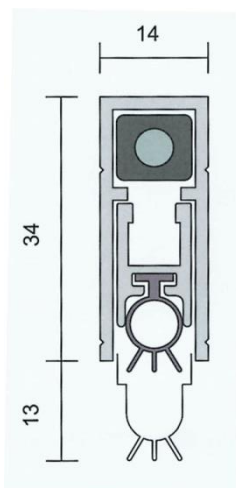

Rookdichte dorpels.

RP8Si (M)

Deze dorpel is geschikt voor het tegenhouden van hete rook. Verzonken in de deur in een sparingen van 15 bij 34 mm zal deze dorpel bij een deurbeweging van enkele mm zichzelf automatisch intrekken.

Geschikt voor een naad van min. 3 tot max. 13 mm

Kleuren: Geanodiseerd aluminium blank en brons.

Afdichtingplaatjes 57*22 mm afgerond en 60*22 mm rechthoekig; dik 1.2 mm

De afdichting kan tot de juiste breedte worden verkleind.