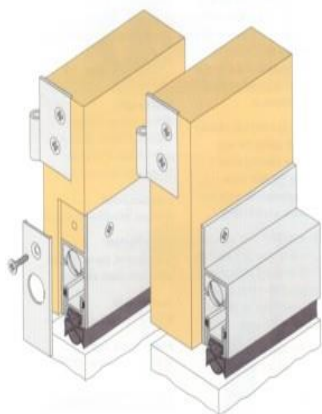

RP38Si (H)

Deze dorpel is geschikt voor het tegenhouden van rook van 200 graden C. Gemonteerd tegen de deur zal deze dorpel bij een deurbeweging van enkele mm zichzelf automatisch intrekken.

Geschikt voor naden van min. 3 tot max. 13 mm. Deze dorpel kan worden gemonteerd in een uitsparing in de deur of vlak tegen de deur.

Kleuren: Geanodiseerd aluminium blank en brons.

Afdichtingplaatjes 57*22 mm afgerond en 60*22 mm rechthoekig; dik 1.2 mm

De afdichting kan tot de juiste breedte worden verkleind.

Er is getest volgens de **AS 1530.4** en **AS /NZS1905.1**

Bestelnummers en lengten					
261-RP38Si	261-RP38Si	261-RP38Si	261-RP38Si	261-RP38Si	261-RP38Si
450 mm	610 mm	915 mm	1067 mm	1220 mm	1500 mm
Zie prijslijst	Zie prijslijst	Zie prijslijst	Zie prijslijst	Zie prijslijst	Zie prijslijst

Voor bestellingen: Sales@hpsmail.nl - 0593-33 17 76
Voor informatie: Info@hpsmail.nl - 0593-33 17 76