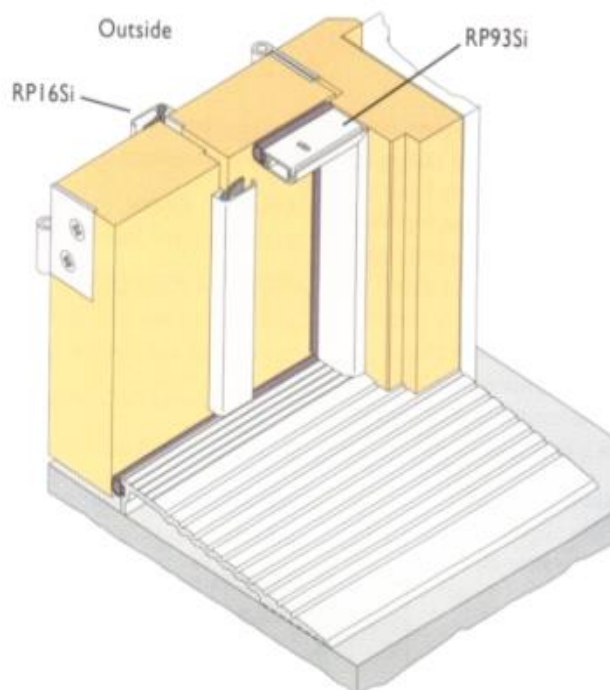

Drempels

RP97Si (H)

Bij de rook en brandwerende dorpels hoort een bijpassende drempel. De RP97Si in combinatie met de RP94Si is een perfecte afdichting. Vuur, rook, ongedierte, tocht enz. krijgen geen kans om binnen te dringen.

De drempel is ontworpen voor zwaar en intensieve belasting.

De ruimte onder de drempel kan worden opgevuld met een schuim voor nog betere geluid isolatie.

Kleuren: Geanodiseerd aluminium blank en brons.

Lengte 1000 mm oplopend met 250 mm tot maximaal 5000 mm lengte.

Het afsluiterubber is gemaakt van siliconen rubber (SE)

Prijs lengte van 1000 mm

Bestelcode **261-RP97Si**

Zie prijslijst

Voor bestellingen: Sales@hpsmail.nl - 0593-33 17 76

Voor informatie: Info@hpsmail.nl - 0593-33 17 76