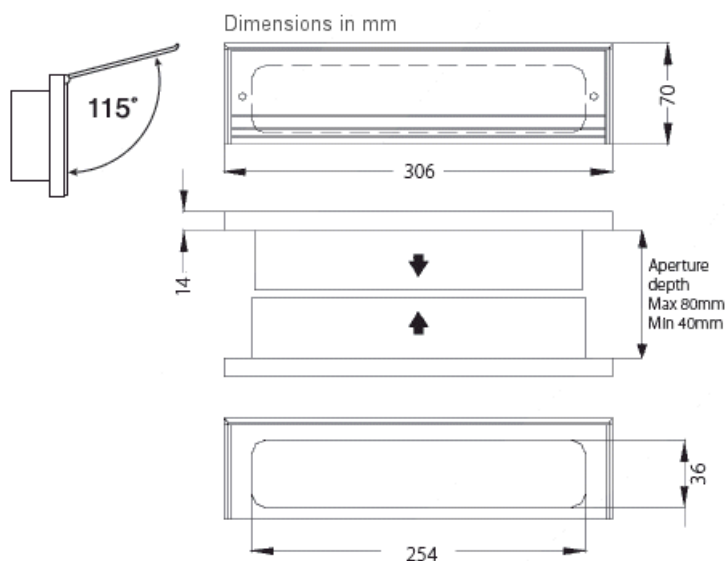

Bestelnummer 306 X 70 MM	MINUTEN	Kleur	Prijs per stuk
256-ELITE3SAAMF	30	SATIN GEANOD. ALUM	Zie prijslijst
256-ELITE3GAMF	30	GEPOLIJST GOUDKLEURIG	Zie prijslijst
256-ELITE3PAMF	30	GEPOLIJST ZILVERKLEURIG	Zie prijslijst
256-ELITE6SAAMF	60	SATIN GEANOD. ALUM	Zie prijslijst
256-ELITE6GAMF	60	GEPOLIJST GOUDKLEURIG	Zie prijslijst
256-ELITE6PAMF	60	GEPOLIJST ZILVERKLEURIG	Zie prijslijst

Voor bestellingen: Sales@hpsmail.nl - 0593-33 17 76
Voor informatie: Info@hpsmail.nl - 0593-33 17 76