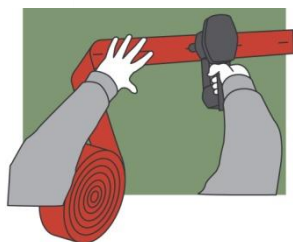

Brandwerende spouwbeveiliging

De spouw beveiliging is verkrijgbaar op rollen van 6.3 meter. De band is eenvoudig te monteren en heeft een maximale brandwerendheid van 30 minuten. De afmeting van de band is 75 x 6 mm en bij expansie kan de band maximaal 50 mm aan breedte afdichten.

Brandwerende spouwbeveiliging per rol van 6.3 m1

Prijs op aanvraag

Bestelcode **257-VRCR7566300**

Voor de brand