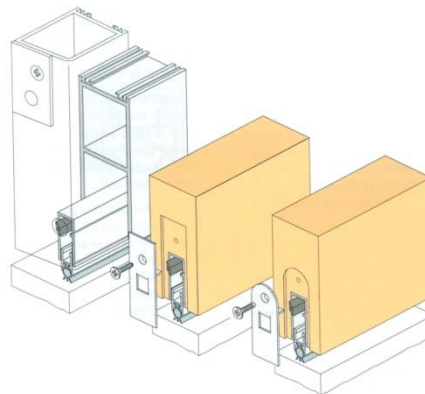

Bestelnummers en lengten					
261-RP8Si	261-RP8Si	261-RP8Si	261-RP8Si	261-RP8Si	261-RP8Si
380 mm	600 mm	820 mm	915 mm	1070 mm	1220 mm
Zie prijslijst	Zie prijslijst	Zie prijslijst	Zie prijslijst	Zie prijslijst	Zie prijslijst

Voor bestellingen: Sales@hpsmail.nl - 0593-33 17 76
Voor informatie: Info@hpsmail.nl - 0593-33 17 76