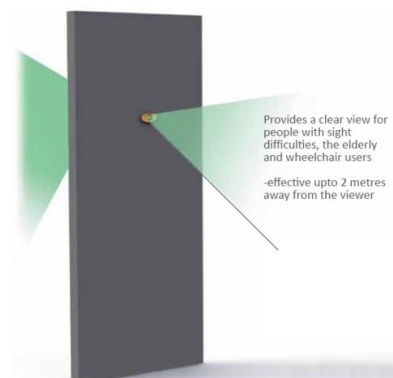

Voor bestellingen: Sales@hpsmail.nl - 0593-33 17 76

Voor informatie: Info@hpsmail.nl - 0593-33 17 76