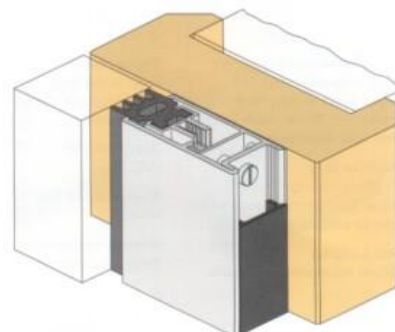

RP24 SI (H)

Deze afstelbare afdichting is geluid, licht, tocht en rookwerend/isolerend.

Met de stelinrichting kan het afdichtingrubber 8 mm verplaatst worden. Hiermee kan een optimale geluiddemping gerealiseerd worden. De RP24SI is met de verborgen schroeven inbraak veilig. Een standaard set bestaat uit 2 lengten van 2100 mm en 1 lengte van 1000 mm voor de enkele deur en 3 lengten van 2100 mm voor de dubbele deur. Voor langere lengten is de prijs op aanvraag.

De RP24 SI is getest conform de **BS2750, BS5588, BS 476 part 31.1 en de BS 476 part 22.**

Bestelcode	Prijs set
261-RP24 SIE (enkel)	Zie prijslijst
261-RP24 SID (dubbel)	Zie prijslijst

Voor bestellingen: Sales@hpsmail.nl - 0593-33 17 76
Voor informatie: Info@hpsmail.nl - 0593-33 17 76