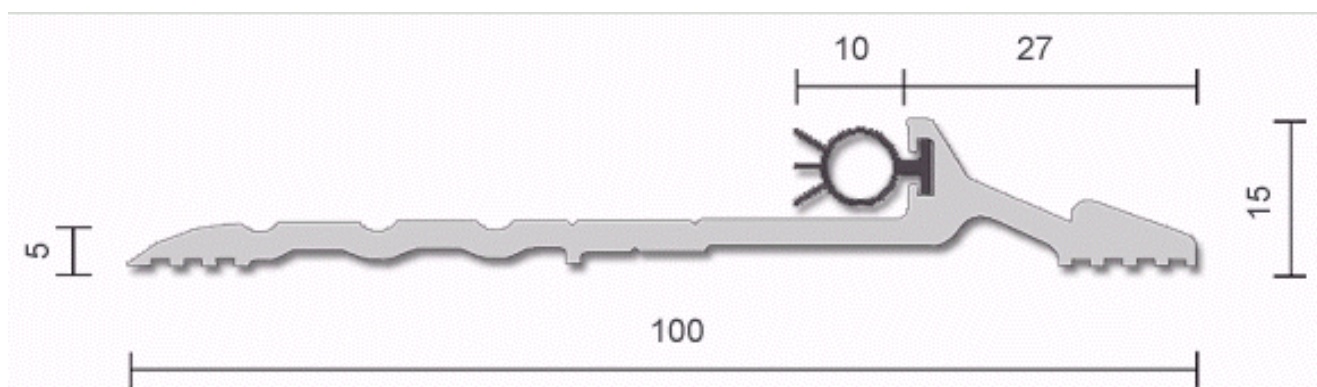

RP117Si (H)

De RP117 Si een dorpel geschikt voor gebruik in de buitenlucht. De drempel is met name geschikt voor gebruik in samenwerking met een panieksluiting (deze laatste valt buiten het pakket van HPS).
Kleuren: Geanodiseerd aluminium blank en brons.

Lengte 1000 mm en 2000 mm.

Het afsluitrubber is gemaakt van siliconen rubber (SE)

Prijs lengte van 1000 mm

Bestelcode **261-RP117Si1**

Zie prijslijst

Prijs lengte van 2000 mm

Bestelcode **261-RP117Si2**

Zie prijslijst

Voor bestellingen: Sales@hpsmail.nl - 0593-33 17 76

Voor informatie: Info@hpsmail.nl - 0593-33 17 76