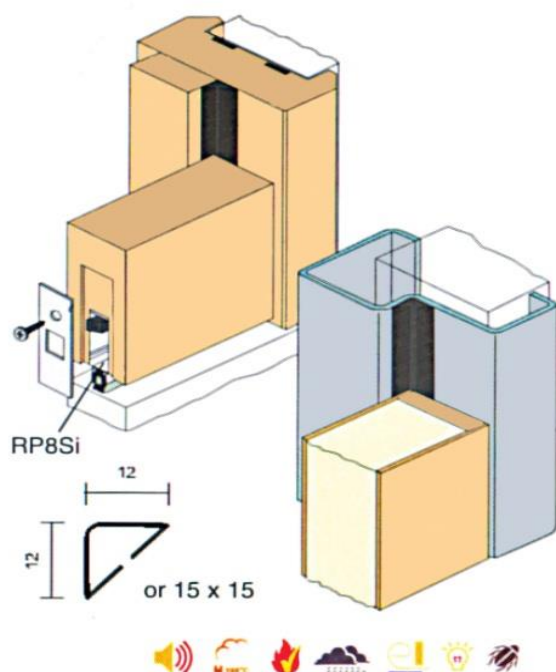

RP120 en RP150 (M)

Dit is een PVC akoestische, tocht en rookwerende afdichting. Deze wordt gemonteerd in de hoeken van de kozijnen. Geschikt voor stalen- en houten kozijnen. Geschikt voor enkele en dubbele deuren.

Kleuren bruin, zwart en wit. Voor een enkele deur bestaat een set uit 2 stuks met een lengte van 2100 mm en 1 van 1000 mm; Voor een dubbele deur bestaat een set uit 3 stuks van 2100 mm. Maximale naadopening 0 tot 10 mm.

Bestelcode	Prijs per lengte 2100 mm	Prijs set enkele deur	Prijs set dubbele deur
261-RP120 S - E - D	€ 18,60	€ 52,39	Zie prijslijst
261-RP150 S - E - D	€ 23,21	€ 58,07	Zie prijslijst

Let op: Bij een bestelling altijd de gewenste kleur vermelden.

De afdichting bestaat uit een vlamdovend PVC met een agressief klevende tape.

Getest conform de **AS/NZS1530.4** en **BCA spec. C3.4 200C**