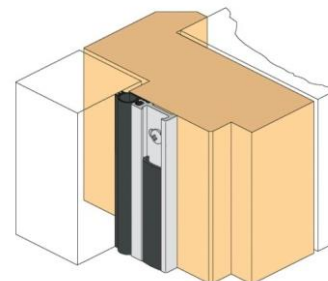

Deze afdichting is bedoeld voor het afdichten van rook met een temperatuur van maximaal 200 graden C. Naast de rookbescherming is de afdichting ook geluiddempend en uiteraard toch bestrijdend.

Maximale maat 0-6 mm

De RP78SI is getest conform de **AS 1530,4, AS-NZS 1905 en de BCA spec. C3,4 (BS 476 part 20 en 22)**

Deze afdichting kan in verstek en koud op elkaar gemonteerd. Ook is deze afdichting door de verborgen schroeven inbraak veilig.

Een standaard set bestaat uit 2 lengten van 2100 mm en 1 lengte van 1000 mm voor de enkele deur en 3 lengten van 2100 mm voor de dubbele deur. Voor langere lengten is de prijs op aanvraag.