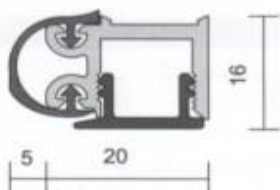

RP84 SI (M)

Deze afdichting is speciaal ontwikkeld voor "clean room" toepassingen. Door de uitvoering is een aanzienlijke geluidsreductie mogelijk en is de afdichting luchtdicht. Hierdoor is deze afdichting uitermate geschikt voor toepassing bij "controled air ventilation".

Een standaard set bestaat uit 2 lengten van 2100 mm en 1 lengte van 1000 mm voor de enkele deur en 3 lengten van 2100 mm voor de dubbele deur. Voor langere lengten is de prijs op aanvraag.

De RP84SI is uitgevoerd in geanodiseerd satin aluminium of geanodiseerd satin brons.
Tegen een meerprijs zijn diverse kleuren mogelijk.
Het afsluitrubber is gemaakt van Siliconen Rubber (SE)

Maximum naadbreedte 0-7 mm

Bestelcode	Prijs set
261-RP84 SIE (enkel)	Zie prijslijst
261-RP84 SID (dubbel)	Zie prijslijst

Voor bestellingen: Sales@hpsmail.nl - 0593-33 17 76
Voor informatie: Info@hpsmail.nl - 0593-33 17 76