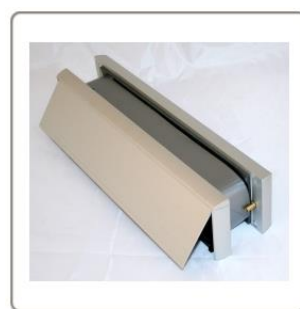

Voor bestellingen: Sales@hpsmail.nl - 0593-33 17 76
Voor informatie: Info@hpsmail.nl - 0593-33 17 76

Brievenbussen 30 en 60 minuten met stalen frame 40-80 mm Elite

Gepolijst goud

Satin geanodiseerd

gepolijst silver