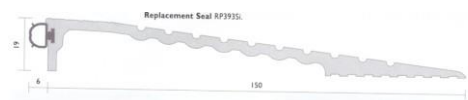

Drempels

RP97Si (H)

Bij de rook en brandwerende dorpels hoort een bijpassende drempel. De RP97Si in combinatie met de RP94Si is een perfecte afdichting. Vuur, rook, ongedierte, tocht enz. krijgen geen kans om binnen te dringen.

De drempel is ontworpen voor zwaar en intensieve belasting.

De ruimte onder de drempel kan worden opgevuld met een schuim voor nog betere geluid isolatie.

Kleuren: Geanodiseerd aluminium blank en brons.

Lengte 1000 mm oplopend met 250 mm tot maximaal 5000 mm lengte.

Het afsluiterubber is gemaakt van siliconen rubber (SE)

Prijs lengte van 1000 mm

Bestelcode **261-RP97Si**

Zie prijslijst

Voor bestellingen: Sales@hpsmail.nl - 0593-33 17 76

Voor informatie: Info@hpsmail.nl - 0593-33 17 76