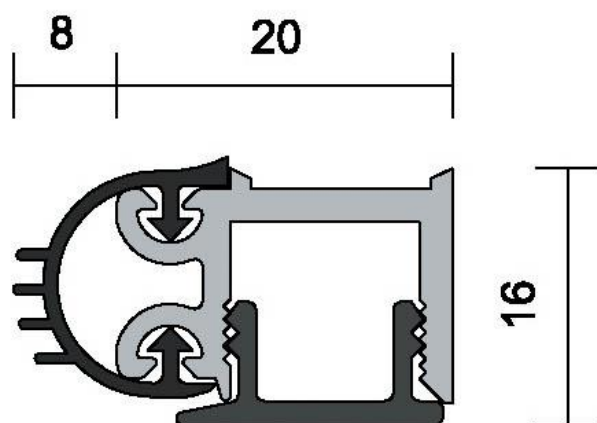

Vuur, rook en tocht

Bestelcode	Afmetingen	Aantal Minuten	Prijs per stuk 2100 mm
257-VRDN30104	10 x 4 mm	30	Zie prijslijst
257-VRDN30154	15 x 4 mm	30	Zie prijslijst
257-VRDN60204	20 x 4 mm	60	Zie prijslijst

De afdichting bestaat uit een vlamdovend PVC met een agressief klevende tape.

Getest conform de **AS/NZS1530.4** en **BCA spec. C3.4 200C**

RP10 SI (M)

Een nette en compacte deurstop/afdichting welke zich heeft bewezen als zijnde uitermate goed akoestisch isolerend. De SP10SI is eenvoudig te monteren. Deze afdichting is in diverse lengtes te verkrijgen van een standaard maat van 2100 mm tot een maximale lengte van 5000 mm. De lengte vermeerdering per 250 mm.

De
RP10SI is
getest

conform de **BS2750** en de **ISO140.3**

Een standaard set bestaat uit 2 lengten van 2100 mm en 1 lengte van 1000 mm voor de enkele deur en 3 lengten van 2100 mm voor de dubbele deur. Voor langere lengten is de prijs op aanvraag.