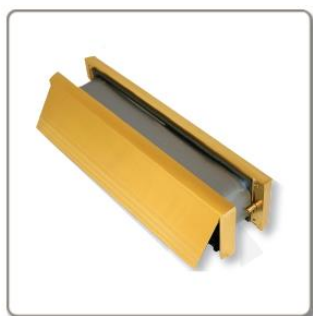

Brievenbussen 30 en 60 minuten met stalen frame 40-80 mm Elite

Gepolijst goud