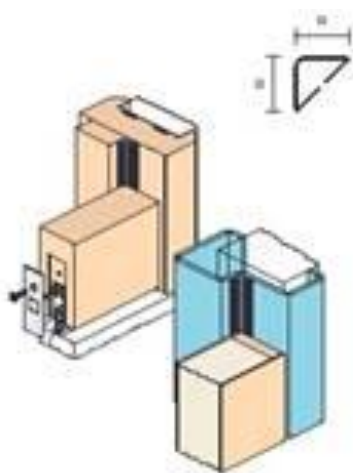

Astroflame afdichtprofielen

ASP Profiel

De ASP afdichting kan in combinatie met een ingebouwde of opgebouwde dorpel gebruikt worden. De dorpels en de afdichtingen zijn rook en vuurwerend.

De afdichtingen zijn verkrijgbaar in de kleuren zwart, bruin en wit. RAL kleuren en een houtdesign op aanvraag. De lengte is 2100 mm

Bestelcode	Prijs	Enkel dubbel
261-ASPS	Zie prijslijst	Enkele strip

Bij uw bestelling graag kleur aangeven.

Voor bestellingen: Sales@hpsmail.nl - 0593-33 17 76
Voor informatie: Info@hpsmail.nl - 0593-33 17 76