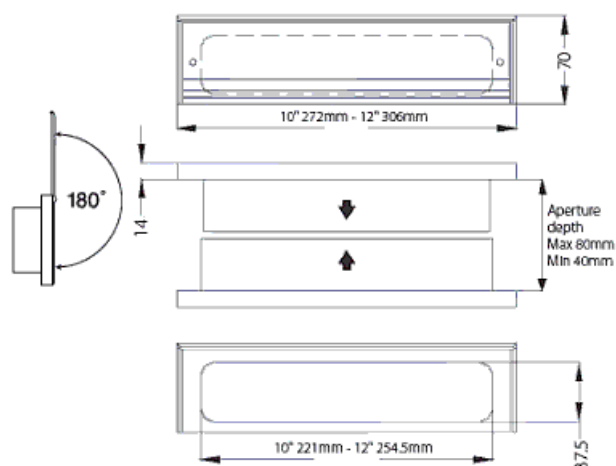

30 minuten brandwerend

- ✓ Inbouwdiepte variabel 40 tot 80 mm
- ✓ Sjabloon voor gatmaat wordt meegeleverd.
- ✓ Bus afmeting 306x70 mm
- ✓ Getest conform de BS EN 13724:2002
- ✓ Getest BS476 part 22 en 31/1
- ✓ Akoestische demping tot maximaal 32 dB Rw
- ✓ Het frame is van kunststof
- ✓ Metalen briefkleppen

bestelcode	Kleur	Prijs per stuk
256-EXELLENT1	SATIN GEANOD. ALUM	Zie prijslijst
256-EXELLENT2	BRONS	Zie prijslijst
256-EXELLENT3	CHROOM	Zie prijslijst
256-EXELLENT4	RVS	Zie prijslijst
256-EXELLENT5	GEPOLIJST CHROOM (ZILVER)	Zie prijslijst
256-EXELLENT6	GEPOLIJST BRONS (GOUD)	Zie prijslijst