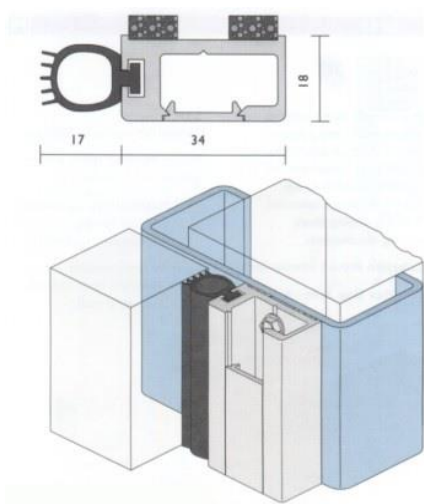

RP47 SI (H)

Deze speciaal ontworpen deurstop is extra zwaar uitgevoerd. De afdichting kan de bestaande deurstop vervangen en is met name zeer geschikt voor gebouwen waar zich veel verkeer bevindt. De afdichting is inbraak veilig en door de koker is het mogelijk om laagspanning bekabeling door te voeren voor bijvoorbeeld deurcontacten en beveiligingssystemen.

Bij montage laat dit profiel zich in verstek zagen. Een montage van "koud op elkaar" is ook mogelijk.

Een standaard set bestaat uit 2 lengten van 2100 mm en 1 lengte van 1000 mm voor de enkele deur en 3 lengten van 2100 mm voor de dubbele deur. Voor langere lengten is de prijs op aanvraag.

De RP47 SI is uitgevoerd in geanodiseerd satijn aluminium of geanodiseerd satijn brons. Tegen meerprijs zijn diverse kleuren leverbaar. Het afsluitrubber is gemaakt van T.P.R.

De RP47 SI is getest conform de **BS2750, ISO140 en BS5588**.

Bestelcode	Prijs set
261-RP47 SIE (enkel)	Zie prijslijst
261-RP47 SID (dubbel)	Zie prijslijst

Voor bestellingen: Sales@hpsmail.nl - 0593-33 17 76
Voor informatie: Info@hpsmail.nl - 0593-33 17 76