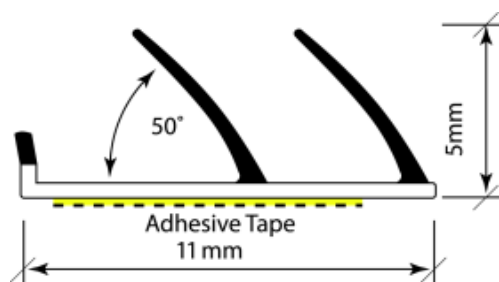

Astroflame Seal

Astroflame heeft een **seal** ontworpen die naast rook, tocht en licht een akoestische demping heeft van 35 dB.

De seal is verkrijgbaar in de kleuren licht eiken, zwart, wit en bruin. De lengte is 2100 mm.

Bestelcode	Prijs	Enkel dubbel
261-ASPTF	Zie prijslijst	Enkele strip

Bij bestellen kleur aangeven.

Verklaring van de symbolen

Symbols Key	
Light	Document E
Weatherproof	Easy Access
Acoustic seal	Smoke seal
Insectproof	Draught seal

Voor bestellingen: Sales@hpsmail.nl - 0593-33 17 76
Voor informatie: Info@hpsmail.nl - 0593-33 17 76