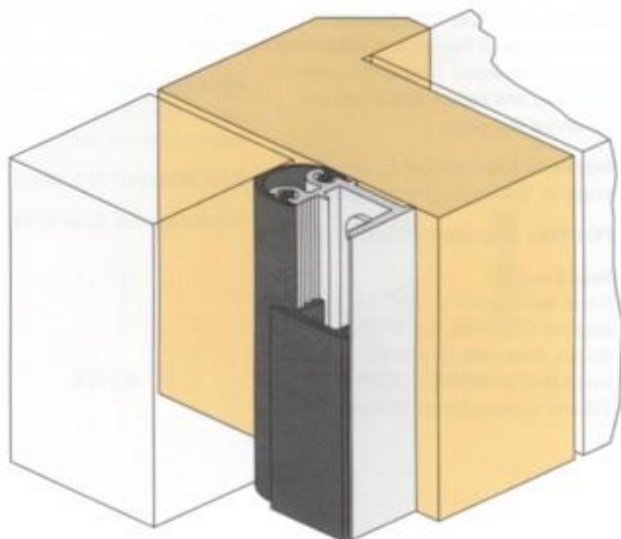

RP84 SI (M)

Deze afdichting is speciaal ontwikkeld voor "clean room" toepassingen. Door de uitvoering is een aanzienlijke geluidsreductie mogelijk en is de afdichting luchtdicht. Hierdoor is deze afdichting uitermate geschikt voor toepassing bij "controled air ventilation".

Een standaard set bestaat uit 2 lengten van 2100 mm en 1 lengte van 1000 mm voor de enkele deur en 3 lengten van 2100 mm voor de dubbele deur. Voor langere lengten is de prijs op aanvraag.

De RP84SI is uitgevoerd in geanodiseerd satin aluminium of geanodiseerd satin brons.
Tegen een meerprijs zijn diverse kleuren mogelijk.
Het afsluitrubber is gemaakt van Siliconen Rubber (SE)

Maximum naadbreedte 0-7 mm

Bestelcode	Prijs set
261-RP84 SIE (enkel)	Zie prijslijst
261-RP84 SID (dubbel)	Zie prijslijst

Voor bestellingen: Sales@hpsmail.nl - 0593-33 17 76
Voor informatie: Info@hpsmail.nl - 0593-33 17 76