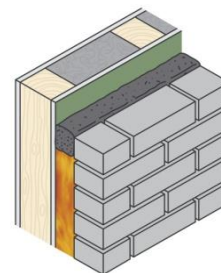

na de brand

Brandwerende roosters

Astrogrill brandwerende roosters sluiten door opschuiven bij verhitting.

De **maximale bescherming is 60 minuten**.

De roosters zijn getest volgens de **BS 476 part 22: 1987**

De toepassing is voor natuurlijke ventilatiekanalen in wanden en deuren.