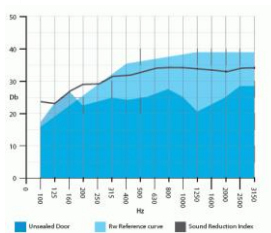

Astroflame QUAD SEAL (akoestisch dempend)

De dubbele deur akoestisch dempende **QUAD SEAL** wordt geplakt in een uitsparing van 8 bij 2 mm.

De akoestische demping is maximaal 35dB.
Verkrijgbaar in de kleur wit, zwart en bruin

Geef bij een bestelling altijd de gewenste kleur aan.

Bestelcode	Prijs	Lengte
261-AfASQFLIP	Zie prijslijst	2100 mm

Voor bestellingen: Sales@hpsmail.nl - 0593-33 17 76
Voor informatie: Info@hpsmail.nl - 0593-33 17 76