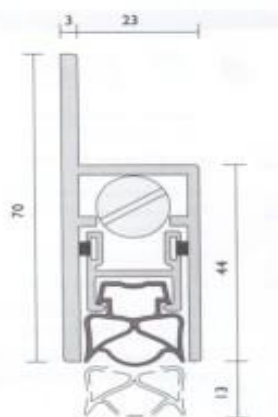

RP70Si (H)

Deze dorpel is de ingebouwde versie van de RP38Si. De inbouwdiepte is 45 mm. Een voorwaarde voor deze dorpel is dat de deur een minimale dikte moet hebben van 45 mm.

Geschikt voor een naad van min. 3 tot max. 13 mm.

Deze dorpel kan worden gemonteerd in een uitsparing in de deur of vlak tegen de deur.

Kleuren: Geanodiseerd aluminium blank en brons.

Afdichtingplaatjes 57*22 mm afgerond en 60*22 mm rechthoekig; dik 1.2 mm

De afdichting kan tot de juiste breedte worden verkleind.

Er is getest volgens de **AS 1530.4** en **AS /NZS1905.1**

Bestelnummers en lengten					
261-RP70Si	261-RP70Si	261-RP70Si	261-RP70Si	261-RP70Si	261-RP70Si
450 mm	610 mm	915 mm	1067 mm	1220 mm	1500 mm
Zie prijslijst	Zie prijslijst	Zie prijslijst	Zie prijslijst	Zie prijslijst	Zie prijslijst

Voor bestellingen: Sales@hpsmail.nl - 0593-33 17 76

Voor informatie: Info@hpsmail.nl - 0593-33 17 76