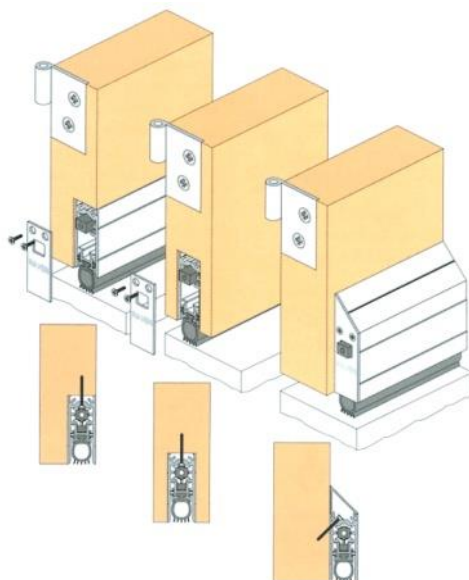

RP99Si (H)

Deze zware dorpel is ontworpen voor zware belastingen zoals in ziekenhuizen en in gebouwen met veel verkeersbewegingen.

De dorpel trekt automatisch in bij het bewegen van de deur.

Minimaal en maximale naad 1 tot 19 mm

Deze dorpel kan worden gemonteerd in een uitsparing in de deur of vlak tegen de deur.

Getest volgens de **AS 1530.4** en **AS /NZS1905.1**

Kleuren: Geanodiseerd aluminium blank en brons.

De afdichting kan tot de juiste breedte worden verkleind.

Bestelnummers en lengthen						
261-RP99Si	261-RP99Si	261-RP99Si	261-RP99Si	261-RP99Si	261-RP99Si	261-RP99Si
380 mm	600 mm	720 mm	820 mm	920 mm	1070 mm	1220 mm
Zie prijslijst	Zie prijslijst	Zie prijslijst	Zie prijslijst	Zie prijslijst	Zie prijslijst	Zie prijslijst

Voor bestellingen: Sales@hpsmail.nl - 0593-33 17 76

Voor informatie: Info@hpsmail.nl - 0593-33 17 76