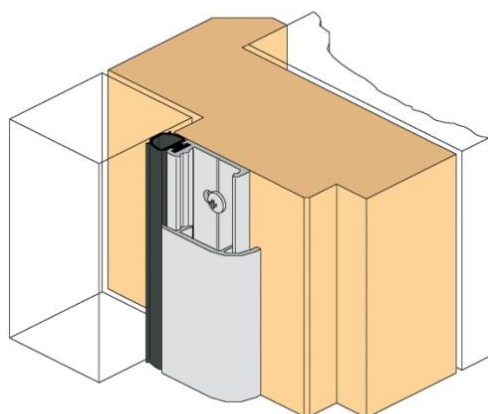

RP94 SI (M)

Een weerbestendige en geluidsisolerende afdichting.

Een standaard set bestaat uit 2 lengten van 2100 mm en 1 lengte van 1000 mm voor de enkele deur en 3 lengten van 2100 mm voor de dubbele deur. Voor langere lengten is de prijs op aanvraag.

De RP94SI is uitgevoerd in geanodiseerd satin aluminium of geanodiseerd satin brons.

Tegen een meerprijs zijn diverse kleuren mogelijk.

Het afsluiterubber is gemaakt van siliconen rubber (SE)

Bestelcode	Prijs set
261-RP94 SIE (enkel)	Zie prijslijst
261-RP94 SID (dubbel)	Zie prijslijst

Voor bestellingen: Sales@hpsmail.nl - 0593-33 17 76
Voor informatie: Info@hpsmail.nl - 0593-33 17 76