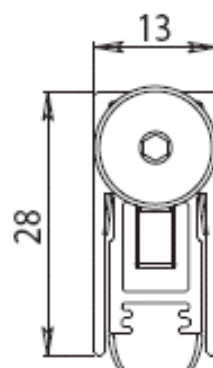

Astroflame dorpels en profielen

Inbouw Valdorpel

Verkrijgbaar in geanodiseerd blank aluminium.

De inbouwvaldorpel trekt automatisch in bij het bewegen van de deur.

Inbouwvaldorpel groef 13 x 28 mm.

Bestelnummers en lengten								
261- ADI	261- ADI	261- ADI	261- ADI	261- ADI	261- ADI	261- ADI	261- ADI	261- ADI
330 mm	430 mm	530 mm	630 mm	730 mm	830 mm	930 mm	1030 mm	1130 mm
Zie prijslijst	Zie prijslijst	Zie prijslijst	Zie prijslijst	Zie prijslijst	Zie prijslijst	Zie prijslijst	Zie prijslijst	Zie prijslijst

Voor bestellingen: Sales@hpsmail.nl - 0593-33 17 76
Voor informatie: Info@hpsmail.nl - 0593-33 17 76