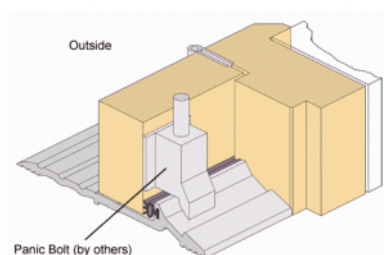

RP117Si (H)

De RP117 Si een dorpel geschikt voor gebruik in de buitenlucht. De drempel is met name geschikt voor gebruik in samenwerking met een panieksluiting (deze laatste valt buiten het pakket van HPS).
Kleuren: Geanodiseerd aluminium blank en brons.

Lengte 1000 mm en 2000 mm.

Het afsluitrubber is gemaakt van siliconen rubber (SE)

Prijs lengte van 1000 mm

Bestelcode **261-RP117Si1**

Zie prijslijst

Prijs lengte van 2000 mm

Bestelcode **261-RP117Si2**

Zie prijslijst

Voor bestellingen: Sales@hpsmail.nl - 0593-33 17 76

Voor informatie: Info@hpsmail.nl - 0593-33 17 76