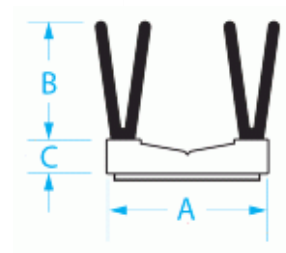

Geef bij een bestelling altijd de gewenste kleur aan.

Bestelcode	Prijs	Lengte
261-AfASQFLIP	Zie prijslijst	2100 mm

Voor bestellingen: Sales@hpsmail.nl - 0593-33 17 76
Voor informatie: Info@hpsmail.nl - 0593-33 17 76