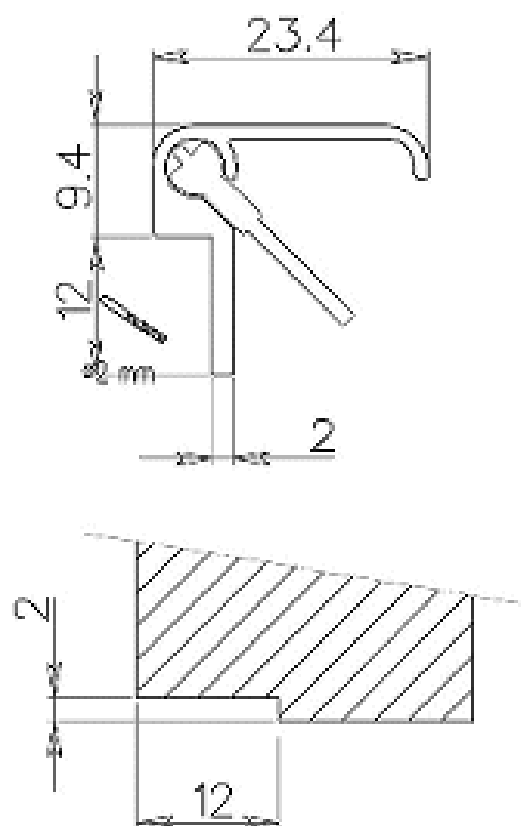

Astroflame Meeting Stile door seal

Een enkele deur is eenvoudig rook, tocht, licht en geluiddempend te maken met de Astroflame Meeting Stile deur seal.

Minimale-maximale opening 3 – 8 mm

De akoestische demping is 35 dB.

De seal is uitgevoerd in satin geanodiseerd aluminium en de PVC afdichtstrip is zwart van kleur.

Bestelcode	Prijs	Lengte
261-AFASSA2500	Zie prijslijst	2500 mm

Voor bestellingen: Sales@hpsmail.nl - 0593-33 17 76
Voor informatie: Info@hpsmail.nl - 0593-33 17 76