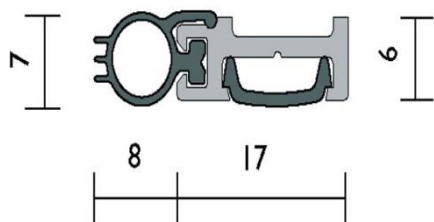

RP78 SI (M)

Deze afdichting is bedoeld voor het afdichten van rook met een temperatuur van maximaal 200 graden C. Naast de rookbescherming is de afdichting ook geluiddempend en uiteraard toch bestrijdend.

Maximale maat 0-6 mm

De RP78SI is getest conform de **AS 1530,4, AS-NZS 1905 en de BCA spec. C3,4 (BS 476 part 20 en 22)**

Deze afdichting kan in verstek en koud op elkaar gemonteerd. Ook is deze afdichting door de verborgen schroeven inbraak veilig.

Een standaard set bestaat uit 2 lengten van 2100 mm en 1 lengte van 1000 mm voor de enkele deur en 3 lengten van 2100 mm voor de dubbele deur. Voor langere lengten is de prijs op aanvraag.

Bestelcode	Prijs set
261-RP78 SIE (enkel)	Zie prijslijst
261-RP78 SID (dubbel)	Zie prijslijst

Dit profiel is ook leverbaar in 2500 mm lengte prijs per stuk   Zie prijslijst
Bestelnummer **261-RP78SI2500**

Voor bestellingen: Sales@hpsmail.nl - 0593-33 17 76
Voor informatie: Info@hpsmail.nl - 0593-33 17 76