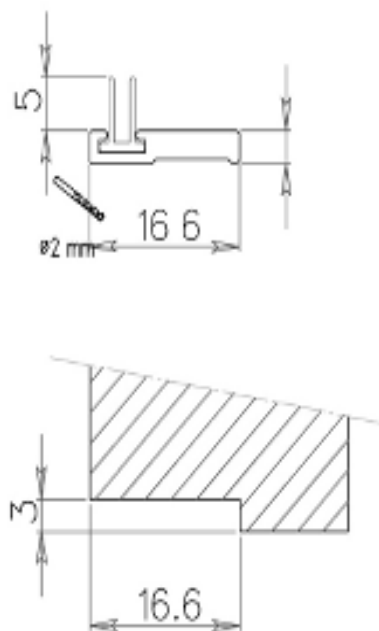

Astroflame double action Meeting Style

Dubbele deuren zijn eenvoudig rook, tocht, licht en geluiddempend te maken met de Astroflame double action Meeting Style dubbele deur seal.

Minimale-maximale opening 3 – 8 mm.

De akoestische demping is 35 dB.

De seal is leverbaar in satin, geanodiseerd aluminium en de PVC afdichtstrip is leverbaar in zwart.

Bestelcode	Prijs	Lengte
261-AFASDA2500	Zie prijslijst	2500 mm

Voor bestellingen: Sales@hpsmail.nl - 0593-33 17 76
Voor informatie: Info@hpsmail.nl - 0593-33 17 76