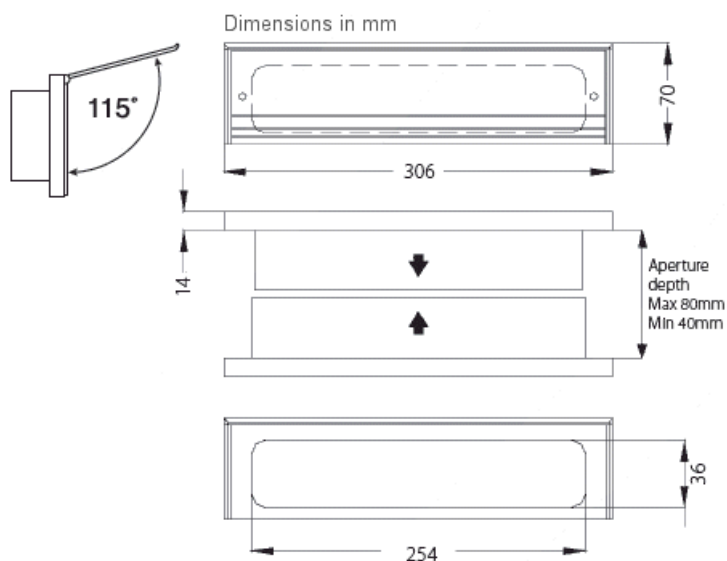

Bestelnummer 306 x 70 MM	MINUTEN	Kleur	Prijs per stuk
256-ELITE3SAAMF	30	SATIN GEANOD. ALUM	Zie prijslijst
256-ELITE3GAMF	30	GEPOLIJST GOUDKLEURIG	Zie prijslijst
256-ELITE3PAMF	30	GEPOLIJST ZILVERKLEURIG	Zie prijslijst
256-ELITE6SAAMF	60	SATIN GEANOD. ALUM	Zie prijslijst
256-ELITE6GAMF	60	GEPOLIJST GOUDKLEURIG	Zie prijslijst
256-ELITE6PAMF	60	GEPOLIJST ZILVERKLEURIG	Zie prijslijst

Bestellen: sales@hpsmail.nl of 0593-33 17 76
Informatie: info@hpsmail.nl of 0593-33 17 76