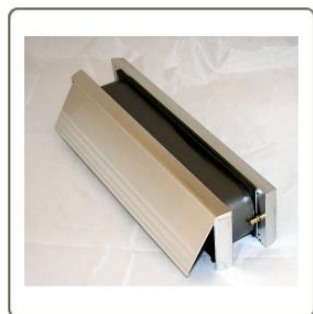

Bestellen: sales@hpsmail.nl of 0593-33 17 76
Informatie: info@hpsmail.nl of 0593-33 17 76

Brievenbussen 30 en 60 minuten met stalen frame 40-80 mm Elite

Gepolijst goud

Satin geanodiseerd

gepolijst silver

De brievenbussen zijn getest volgens de **BS 476 part 22**.
Rooktest **BS 476 part 31.1**
Inbraaktest **PAS23/24**