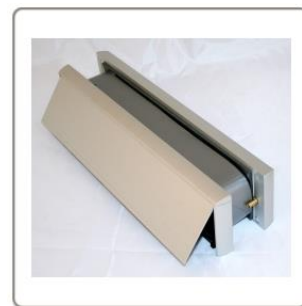

Bestellen: sales@hpsmail.nl of 0593-33 17 76
Informatie: info@hpsmail.nl of 0593-33 17 76

Brievenbussen 30 en 60 minuten met stalen frame 40-80 mm Elite

Gepolijst goud

Satin geanodiseerd

gepolijst silver

De brievenbussen zijn getest volgens de **BS 476 part 22**.
Rooktest **BS 476 part 31.1**
Inbraaktest **PAS23/24**